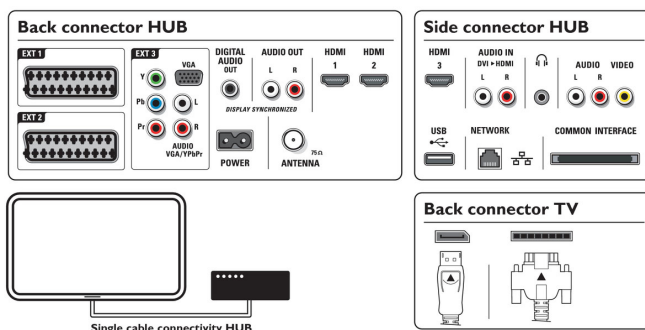

Smart positioneringsfäste för Essence

Det smarta Essence-positioneringsfästet ger problemfri montering av skärmen på väggen.

Det smarta Essence-positioneringsfästet har svängd form och är enkelt att montera på väggen. Skärmen kan enkelt sättas i fästet via anslutningarna på skärmens baksida. Skärmen kan enkelt justeras, även när fästet inte är rakt monterat.

Anslutningshubb med en enda kabel

Det finns bara en kabel mellan anslutningshubben och skärmen. Allt kabeltrassel kan placeras utom synhåll och anslutas via anslutningshubben. Kabeln ger även skärmen ström, så det behövs ingen extra strömingång.

Anslutningar

- Ext 1-SCART: Ljud v/h, CVBS-ingång/utgång, RGB
- Ext 2 SCART: Ljud v/h, CVBS-ingång/utgång, RGB
- Ext 3: YPbPr, Audio L+R-ingång, VGA PC-ingång
- Ext 4: HDMI v1.3
- Ext 5: HDMI v1.3
- EasyLink (HDMI-CEC): Uppspelning med en knapptryckning, Ljudkontroll för systemet, Systemstandby
- Främre anslutningar/sidoanslutningar: HDMI v1.3, S-videoringång, CVBS-ingång, Audio L+R-ingång, Hörlur ut, USB
- Datornätverkslänk: DLNA 1.0-certifierad
- Andra anslutningar: Analog ljudutgång vänster/höger, S/PDIF-utgång (koaxial), Common Interface

Tillbehör

- Tillbehör som medföljer: Bordsställning, Essence-kabel, Smart positioneringsfäste, Nätkabel, Snabbstartguide, Bruksanvisning, Garanticertifikat, Fjärrkontroll, Batterier för fjärrkontrollen