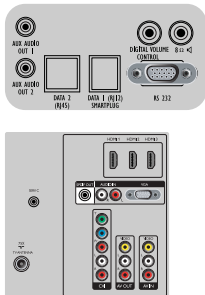

音响

- 输出功率 (RMS): 2 x 15 瓦
- 音效增强: 自动音量调衡, 超宽环绕声, 灵智声音
- 声音系统: 单声道, 立体声, BBE

扬声器

- 内置扬声器: 2

方便

- 便于安装: 无线智能加载, 微调, 节目名称, 高级宾馆模式, 键盘锁定, 安全菜单访问

- 屏幕显示语言: 英语, 简体中文
- 遥控器: 电视
- 遥控器类型: RC2887
- 屏幕格式调整: 4:3, 7 种宽屏模式
- 舒适: 酒店宾客功能, 定时关机, 打开频道, 音量限制, 欢迎信息
- 交互式酒店功能: Smoovie Pay 电视
- 其它便利性: Kensington 锁, 可转换为家用电视

调谐器 / 接收 / 发送

- 天线输入: 75 欧姆同轴 (IEC75)
- 电视制式: PAL I, PAL B/G, PAL D/K, SECAM B/G, SECAM D/K, NTSC
- 视频播放: NTSC, SECAM, PAL
- 调谐波段: Hyperband 技术, S-Channel, UHF, VHF
- 预设频道数: 99
- 调谐器显示: PLL

连接

- AV 1: 音频 L/R 输入, YPbPr
- AV 2: 音频 L/R 输入, CVBS
- HDMI 1: HDMI v1.3
- HDMI 2: HDMI v1.3
- HDMI 3: HDMI v1.3
- 前接 / 侧接: 音频 L/R 输入, CVBS 输入, 耳机输出, S-video 输入, HDMI v1.3
- 其它接口: 计算机输入 VGA + 音频 L/R 输入, RS232 串口, 模拟音频 L/R 输出, 复合视频 (CVBS) 输出, S/PDIF 输出 (同轴)
- 连通性增强: 外置扬声器接口, 数字音量控制, 附加电源 12V/1W, RJ12 SmartPlug 连接器, RJ45 连接器, Aux 音频耳机连接器

电源

- 环境温度: 5 °C 至 40 °C
- 主电源: 220-240 伏, 50/60 赫兹
- 功耗: 200 W
- 待机功耗: < 1 瓦 (低功耗模式)

环保规格

- 人机工学设计
- 安全: 防燃外壳
- SmartPower

尺寸

- 装置尺寸 (宽 x 高 x 厚) ((宽 x 高 x 厚)): 1046 x 645 x 88 毫米
- 电视机尺寸 (带支架) ((宽 x 高 x 厚)): 1046 x 716 x 262 毫米

- 重量 (含包装): 31.5 千克
- 产品重量: 20 千克
- 产品重量 (含座架): 25.5 千克
- 包装盒尺寸 ((宽 x 高 x 厚)): 1171 x 810 x 333 毫米
- VESA 壁挂式安装兼容: 400 x 400 毫米

附件

- 随附的附件: 旋转支架, 电源线, 遥控器, 遥控器电池, 保修单, 用户手册
- 可选配件: 安装托架 / 支架, 设置远程 RC2573GR

Rear connectors

Side