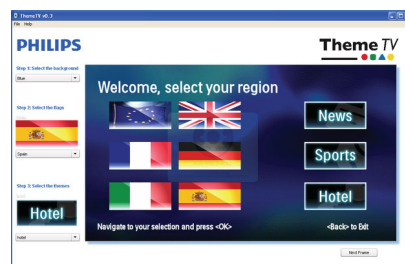

Theme TV

Theme TV оснащен интеллектуальным пользовательским интерфейсом, благодаря которому гости могут осуществлять поиск каналов, новостей и информации об отеле в гостевом меню без необходимости использования интерактивной системы развлечений.