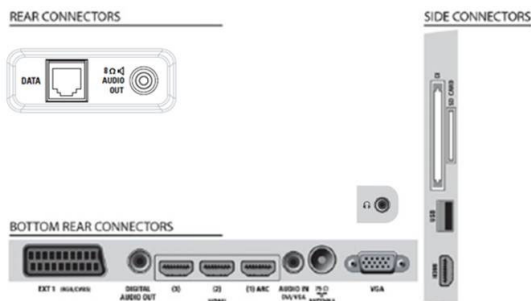

- Управление: Многофункциональный пульт дистанционного управления
- Функции управления: Выход для наушников, Независимое отключение звука основного динамика
- Безопасность: Двойная изоляция Класс II

Мультимедийные приложения

- Мультимедийные подключения: USB
- Форматы воспроизведения: MP3, Фотографии в формате JPEG, Файлы демонстрации слайдов (.alb)
- Форматы воспроизведения видео: H264/MPEG-4 AVC

Питание

- Электропитание: 220-240 В, 50/60 Гц
- Энергопотребление (в обычном режиме): 100 Вт
- Энергопотребление в режиме ожидания: 0,22 Вт
- Температура окружающей среды: 5 °C – 40 °C
- Наличие свинца: Да*
- Потребление электроэнергии в год: 142 кВт/ч
- Содержание ртути: 56 мг

Экохарактеристики

- Безопасность: Корпус из негорючего материала
- Энергоэкономичный режим ожидания: Да
- Режим потребления SmartPower Eco: Да

Размеры

- Размеры корпуса (Ш x В x Г): 1025 x 636 x 83 мм
- Размеры устройства с подставкой (Ш x В x Г): 1025 x 687 x 360 мм
- Размеры комплекта (Ш x В x Г): 1268 x 730 x 246 мм
- Вес продукта: 16 кг
- Вес изделия с подставкой: 19 кг
- Совместимое настенное крепление VESA: 200 x 200 мм
- Вес, включая упаковку: 22 кг

Аксессуары

- Входящие в комплект аксессуары: Пульт ДУ, Батарейки для пульта ДУ, Шнур питания, Гарантийный талон, Настенный кронштейн
- Дополнительные аксессуары: Настенный кронштейн (регулируемый) 22AV3200/10, Установочный ПДУ 22AV8573/00, Настольная подставка на шарнире

Дата выпуска 2019-07-19

Версия: 3.0.8

12 NC: 8670 000 75941
EAN: 87 12581 60241 3

© 2019 Koninklijke Philips N.V.
Все права защищены.

Характеристики могут меняться без предварительного уведомления. Торговые марки являются собственностью Koninklijke Philips N.V. или соответствующих владельцев.

www.philips.com

* Годовое потребление электроэнергии (кВт/ч) основано на энергопотреблении телевизором 4 часа в день, 365 дней в году. Фактическое потребление электроэнергии зависит от условий использования телевизора.
* Лишь некоторые детали или компоненты этого телевизора содержат свинец, для них не существует альтернативных вариантов в соответствии с существующими исключениями директивы RoHS.
* Типичное потребление энергии во включенном состоянии измерено в соответствии с IEC62087 Вып. 2.