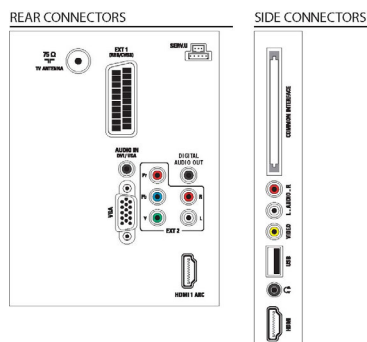

Zdravotní péče

- Ovládání: Dálkový ovladač pro více přístrojů
- Pohodlí: Výstup pro sluchátka, Nezávislé ztlumení hlavního reproduktoru
- Bezpečnost: Dvojitá izolace třídy II

Multimediální aplikace

- Multimediální připojení: USB
- Formáty přehrávání: MP3, Fotografie JPEG
- Formáty přehrávání videa: H264/MPEG-4 AVC, MPEG-1, MPEG-2, MPEG-4

Spotřeba

- Napájení ze sítě: 220-240V, 50/60 Hz
- Okolní teplota: 5 °C až 35 °C
- Průměrná roční spotřeba: 145 kWh
- Přítomnost olova: Ano*
- Spotřeba elektrické energie (typická): 120 W

Ekologické specifikace

- Bezpečnost: Kryt omezující oheň
- Pohotovostní režim s nízkou spotřebou: Ano
- SmartPower Eco: Ano

Rozměry

- Rozměry sady (Š x V x H): 1 018 x 635,8 x 83 mm
- Rozměry přístroje se stojanem (Š x V x H): 1 018 x 683 x 236,4 mm
- Rozměry krabice (Š x V x H): 1220 x 746 x 160 mm
- Hmotnost výrobku: 11,5 kg
- Hmotnost výrobku (+ podstavec): 14,2 kg
- Rozměry VESA: 300 x 200

Příslušenství

- Dodávané příslušenství: Dálkový ovladač, Baterie pro dálkový ovladač, Napájecí kabel, Stojan na nábytek, Záruční list
- Volitelné příslušenství: Dálkový ovladač pro nastavení 22AV8573/00, Montáž na stěnu (náklon) 22AV3200/10

Datum vydání 2012-10-11

Verze: 3.0.6

12 NC: 8670 000 75938
EAN: 87 12581 60239 0

© 2012 Koninklijke Philips Electronics N.V.
Všechna práva vyhrazena.

Údaje mohou být změněny bez předchozího varování.
Ochranné známky jsou majetkem Koninklijke Philips
Electronics N.V. nebo jejich příslušných vlastníků.

www.philips.com