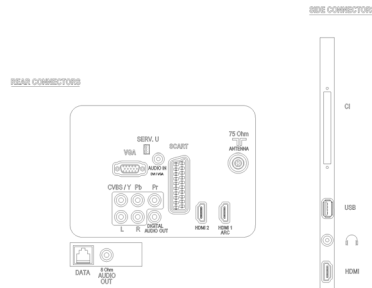

Sağlık

- Kontrol: Çoklu uzaktan kumanda
- Kullanılabilirlik: Kulaklık çıkışı, Bağımsız ana hoparlör sesi kapatma
- Güvenlik: Hemşire çağırma sistemiyle uyumlu, Çift izolasyon Sınıf II

Multimedya Uygulamaları

- Multimedya bağlantıları: USB
- Video Oynatma Formatları: H264/MPEG-4 AVC, MPEG-1, MPEG-2, MPEG-4, Kapsamlar: AVI, MKV, WMV9/VC1
- Müzik Çalma Formatları: MP3
- Fotoğraf Görüntüleme Formatları: JPEG

Güç

- Şebeke elektrliği: 220-240V, 50/60 Hz
- Ortam sıcaklığı: 5 °C - 35 °C
- Yıllık enerji tüketimi: 91 kW·s

- Bekleme modunda güç tüketimi: < 0,3 W
- Enerji Etiket Sınıfı: A
- AB Enerji Etiketine uygun güç: 62 W
- Güç Tasarrufu Özellikleri: Ekonomik mod, Görüntü dondurma (radyo için)

Çevre Dostu Teknik Özellikler

- Güvenlik: Ateşe dayanıklı muhafaza
- Düşük Güçte Bekleme
- SmartPower Eco

Boyutlar

- Set boyutları (G x Y x D): 977,2 x 589 x 42,9 mm
- Stand dahil boyutları ayarla (G x Y x D): 977,2 x 628,7 x 210 mm
- Kutu boyutları (G x Y x D): 1205 x 702 x 160 mm
- Ürün ağırlığı: 12,9 kg
- Ürün ağırlığı (+stand): 15,3 kg
- Ambalajla birlikte Ağırlık: 18,7 kg
- VESA duvara monte edilmeye uygun: 400 x 400 mm

Aksesuarlar

- Birlikte verilen aksesuarlar: Uzaktan Kumanda, Uzaktan kumanda pilleri, Güç kablosu, Masa üstü stand, Garanti Belgesi
- İsteğe bağlı aksesuarlar: Kurulum kumandası 22AV8573/00

Yayın tarihi 2013-04-12

Sürüm: 3.2.3

12 NC: 8670 000 92974
EAN: 87 12581 65374 3

© 2013 Koninklijke Philips Electronics N.V.
Tüm hakları saklıdır.

Teknik özellikler üzerinde önceden haber vermeden değişiklik yapılabilir. Ticari markalar, Koninklijke Philips Electronics N.V. şirketi veya ilgili kuruluşlara aittir.

www.philips.com