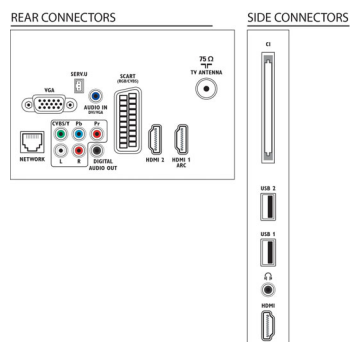

Tuner/Recepție/Transmisie

- TV digital: DVB-C MPEG2*, DVB-C MPEG4*, DVB-T MPEG2*, DVB-T MPEG4*
- Redare video: NTSC, PAL, SECAM

Alimentare

- Sursă de alimentare rețea: 220-240 V, 50 Hz
- Temperatură ambiantă: între 5 °C și 35 °C
- Consum în standby: < 0,3 W
- Funcții economisire energie: Mod Eco, Dezactivare sonor imagine (pentru radio)
- Consum de energie în modul oprit: < 0,3 W
- Consum anual de energie: 91 kW h
- Consum (tipic): 62 W
- Clasă de etichetare energetică: A

Dimensiuni

- Dimensiuni carcasă (L x Î x A): 1205 x 702 x 160 mm
- Dimensiuni set (L x Î x A): 977,2 x 589 x 42,9 mm
- Dimensiuni set cu stativ (L x Î x A): 977,2 x 628,7 x 210 mm
- Greutate produs: 12,9 kg
- Greutate produs (+ stativ): 15,3 kg

- Greutate cu ambalaj inclus: 18,7 kg
- Suport mural compatibil: 400 x 400 mm

Accesorii

- Accesorii incluse: Cablu de alimentare, Telecomandă, Suport pentru masă, Certificat de garanție, Baterii pentru telecomandă
- Accesorii opționale: Configurare 22AV8573/00 de la distanță, Suport de perete (inclinabil) 22AV3100/10

Specificații pentru protecția mediului

- Consum redus în regim standby

Asistență medicală

- Control: Telecomandă multifuncțională
- Confort: Ieșire căști, Difuzor principal independent mut
- Siguranță: Clasa II izolație dublă

Difuzoare

- Difuzoare încorporate: 2

Data apariției 2013-03-09

Versiune: 3.1.3

12 NC: 8670 000 92977
EAN: 87 12581 65376 7

© 2013 Koninklijke Philips Electronics N.V.
Toate drepturile rezervate.

Specificațiile pot fi modificate fără preaviz. Mărcile comerciale sunt proprietatea Koninklijke Philips Electronics N.V. sau a deținătorilor lor legali.

www.philips.com