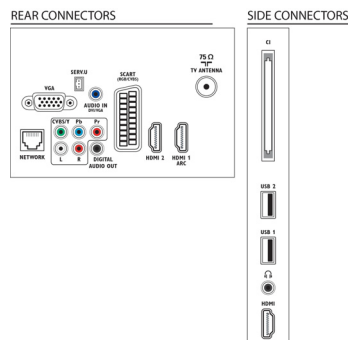

Viritin/vastaanotto/signaalinsiirto

- Digitaalitelevisio: DVB-C MPEG2*, DVB-C MPEG4*, DVB-T MPEG2*, DVB-T MPEG4*
- Videotoisto: NTSC, PAL, SECAM

Virta

- Verkkovirta: 220-240 V, 50 Hz
- Ympäristön lämpötila: 5–35 °C
- Virrankulutus valmiustilassa: <0,3 W
- Virransäästöominaisuudet: Eco-tila, Kuvanmykistys (radio)
- Virrankulutus laitteen ollessa sammutettuna: <0,3 W
- Vuosittainen energiankulutus: 91 kWh
- Virrankulutus (tyypillinen): 62 W
- Energiatohokkuusluokka: A

Mitat

- Laatikon mitat (L x K x S): 1205 x 702 x 160 mm
- Laitteen mitat (L x K x S): 977,2 x 589 x 42,9 mm
- Laitteen mitat jalustan kanssa (L x K x S): 977,2 x 628,7 x 210 mm
- Tuotteen paino: 12,9 kg
- Tuotteen paino (+jalusta): 15,3 kg

- Paino pakattuna: 18,7 kg
- Yhteensopiva seinäteline: 400 x 400 mm

Lisätarvikkeet

- Mukana tulevat lisätarvikkeet: Virtajohto, Kaukosäädin, Pöytäjalusta, Takuvivikko, Kaukosäätimen paristot
- Lisätarvikkeet: Kaukosäädin 22AV8573/00, Seinäkiinnitys (kallistus) 22AV3100/10

Green-sarjan tekniset tiedot

- Virransäästötila: KYLLÄ

Terveydenhuoltoala

- Ohjaus: Monitoimikaukosäädin
- Käytön mukavuus: Kuulokelähtö, Riippumaton pääkaiuttimen mykistys
- Turvallisuus: Kaksoiseristys II-luokka

Kaiuttimet

- Sisäiset kaiuttimet: 2

Julkaisupäivä 2013-02-03

Versio: 3.1.3

12 NC: 8670 000 92977
EAN: 87 12581 65376 7

© 2013 Koninklijke Philips Electronics N.V.
Kaikki oikeudet pidätetään.

Tiedot voivat muuttua ilman erillistä ilmoitusta.
Tavaramerkit ovat Koninklijke Philips Electronics N.V:n tai omistajiensa omaisuutta.

www.philips.com