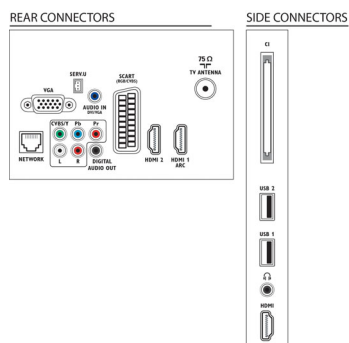

Specifikace

Datum vydání 2013-01-02

Verze: 3.1.3

12 NC: 8670 000 92977
EAN: 87 12581 65376 7

© 2013 Koninklijke Philips Electronics N.V.
Všechna práva vyhrazena.

Údaje mohou být změněny bez předchozího varování.
Ochranné známky jsou majetkem Koninklijke Philips
Electronics N.V. nebo jejich příslušných vlastníků.

www.philips.com