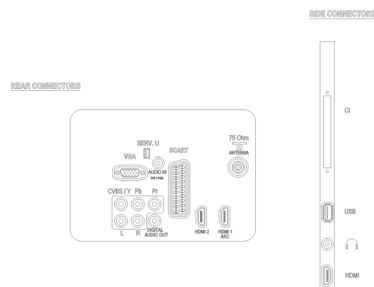

Zdravotní péče

- Ovládání: Dálkový ovladač pro více přístrojů
- Pohodlí: Výstup pro sluchátka, Nezávislé ztlumení hlavního reproduktoru
- Bezpečnost: Dvojitá izolace třídy II

Multimediální aplikace

- Multimediální připojení: USB
- Formáty přehrávání videa: H264/MPEG-4 AVC, MPEG-1, MPEG-2, Kontejnery: AVI, MKV, MPEG-

4, WMV9/VC1

- Formáty přehrávání hudby: AAC, MP3
- Formáty přehrávání obrazu: JPEG

Spotřeba

- Napájení ze sítě: 220-240V, 50/60 Hz
- Spotřeba dle energetického štítku EU: 59 W
- Značka energetické třídy: A
- Průměrná roční spotřeba: 87 kWh
- Spotřeba energie v pohotovostním režimu: < 0,3 W
- Okolní teplota: 5 °C až 35 °C
- Funkce úspory energie: Režim Eco, Vypnutí obrazu (u rádia)

Ekologické specifikace

- Bezpečnost: Kryt omezující oheň
- Pohotovostní režim s nízkou spotřebou: Ano
- SmartPower Eco: Ano

Rozměry

- Rozměry zadní (Š x V x H): 978,2 x 594,1 x 58,0 mm
- Rozměry přístroje se stojanem (Š x V x H): 978,2 x 637,1 x 230,9 mm
- Rozměry krabice (Š x V x H): 1 100 x 705 x 133 mm
- Hmotnost výrobku: 13,2 kg
- Hmotnost výrobku (+ podstavec): 15,2 kg
- Hmotnost včetně balení: 17,5 kg
- Kompatibilní s montáží na stěnu VESA: 400 x 400 mm

Příslušenství

- Dodávané příslušenství: Dálkový ovladač, Baterie pro dálkový ovladač, Napájecí kabel, Stojan na nábytek, Záruční list
- Volitelné příslušenství: Dálkový ovladač pro nastavení 22AV8573/00

Datum vydání 2013-04-12

Verze: 4.2.3

12 NC: 8670 000 91926
EAN: 87 12581 65059 9

© 2013 Koninklijke Philips Electronics N.V.
Všechna práva vyhrazena.

Údaje mohou být změněny bez předchozího varování.
Ochranné známky jsou majetkem Koninklijke Philips
Electronics N.V. nebo jejich příslušných vlastníků.

www.philips.com