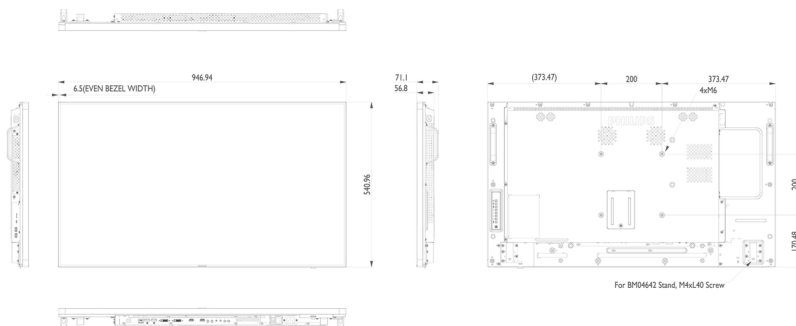

Công suất

- Tiêu thụ năng lượng khi chờ: <0,4 W
- Mạng lưới điện: 100 ~ 240 VAC, 50 ~ 60 Hz
- Tiêu thụ (Điện hình): 85 W
- Tiêu thụ (EPA 7.0): 83,32 W

Điều kiện vận hành

- Phạm vi nhiệt độ (vận hành): 0 ~ 40 °C
- Phạm vi nhiệt độ (bảo quản): -20 ~ 60 °C
- Độ ẩm tương đối: 20 ~ 80 %
- Độ cao so với mực nước biển: 0 ~ 3000 m
- MTBF: 60.000 giờ

Âm thanh

- Loa tích hợp: 2 x 10W RMS

Phụ kiện

- Phụ kiện đi kèm: Bộ điều khiển từ xa, Pin cho bộ

điều khiển từ xa, Hướng dẫn khởi động nhanh, Cáp RS232, Cáp nguồn AC

- Phụ kiện tùy chọn: ColourCalibrationKit (CCK4601), Chân đế đặt trên bàn

Ứng dụng đa phương tiện

- Âm thanh phát lại USB: AAC, AIF, AIFF, M4A, MP3, WAV, WMA, ASF, LPCM, M3U, MP4
- Hình ảnh phát lại USB: BMP, GIF, JPEG, JPG, PDF
- Video phát lại USB: M2TS, M4V, MK3D, MKV, MP4, MPEG, MPG, MTS, TS, TTS, VOB, WMV

Những thông tin khác

- Ngôn ngữ hiển thị trên màn hình: Tiếng Anh, Tiếng Pháp, Tiếng Đức, Tiếng Tây Ban Nha, Tiếng Ba Lan, Tiếng Thổ Nhĩ Kỳ, Tiếng Nga, Tiếng Ý, Tiếng Trung giản thể, Tiếng Trung truyền thống, Tiếng Ả Rập, Tiếng Nhật Bản, Tiếng Đan Mạch, Tiếng Hà Lan, Tiếng Phần Lan, Tiếng Na Uy, Tiếng Bồ Đào Nha, Tiếng Thụy Điển
- Chứng nhận tuân thủ quy định: EnergyStar 7.0, CE, FCC, Lóp B, UL/cUL, CCC, C-Tick, RoHS, GOST, BSMI, CB, J-Moss, PSE, VCCI
- Bảo hành: Bảo hành 3 năm

Trình phát tích hợp

- CPU: Octacore Cortex A53 1,5GHz
- GPU: PowerVR SGX6110
- Bộ nhớ: DDR3 2GB
- Lưu trữ: 16GB EMMC

Ngày phát hành
2018-07-22

Phiên bản: 3.0.1

12 NC: 8670 001 41448
EAN: 87 12581 74215 7

© 2018 Tập đoàn Koninklijke Philips N.V.
Bản quyền đã được bảo hộ.

Các thông số có thể thay đổi mà không cần thông báo.
Các nhãn hiệu thuộc sở hữu của tập đoàn Koninklijke Philips N.V. hoặc của các chủ sở hữu tương ứng.

www.philips.com