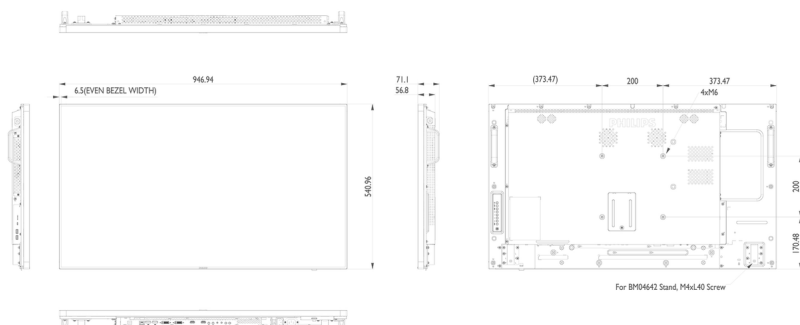

Delovni pogoji

- Temperaturni razpon (med delovanjem): 0–40 °C
- Temperat. razpon (shranjevanje): -20–60 °C
- Relativna vlažnost: 20–80 %
- Nadmorska višina: 0–3000 m
- MTBF: 60.000 ur

Zvok

- Vgrajeni zvočniki: 2 x 10 W RMS

Dodatna oprema

- Priložena dodatna oprema: Daljinski upravljalnik,

- Baterije za daljinski upravljalnik, vodnik za hiter začetek, Kabel RS232, Napajalni kabel
- Izbirna dodatna oprema: Komplet za umerjanje barv (CCK4601), Namizno stojalo

Večpredstavnostne aplikacije

- Predvajanje zvoka z USB-ja: AAC, AIF, AIFF, M4A, MP3, WAV, WMA, ASF, LPCM, M3U, MP4
- Predvajanje slike z USB-ja: BMP, GIF, JPEG, JPG, PDF
- Predvajanje videa z USB-ja: M2TS, M4V, MK3D, MKV, MP4, MPEG, MPG, MTS, TS, TTS, VOB, WMV

Razno

- Jeziki prikaza na zaslonu: Slovenščina, Francoščina, Nemščina, Španščina, Poliranje, Turščina, Ruščina, Italijanščina, Poenostavljena kitajščina, Tradicionalna kitajščina, Arabščina, Japonščina, Danščina, Nizozemščina, Finščina, Norveščina, Portugalsščina, Švedščina
- Zakonske odobritve: EnergyStar 7.0, CE, FCC, razreda B, UL/cUL, CCC, C-Tick, RoHS, GOST, BSMI, CB, J-Moss, PSE, VCCI
- Garancija: 3 leta garancije

Notranji predvajalnik

- CPE: Osemjedrni Cortex A53, 1,5 GHz
- Grafična kartica: PowerVR SGX6110
- Pomnilnik: 2 GB DDR3
- Shranjevanje: 16 GB EMMC

Datum izdaje 2018-07-22

Različica: 3.0.1

12 NC: 8670 001 41448
EAN: 87 12581 74215 7

© 2018 Koninklijke Philips N.V.
Vse pravice pridržane.

Specifikacije se lahko spremenijo brez predhodnega obvestila. Blagovne znamke so v lasti podjetja Koninklijke Philips N.V. ali drugih lastnikov.

www.philips.com