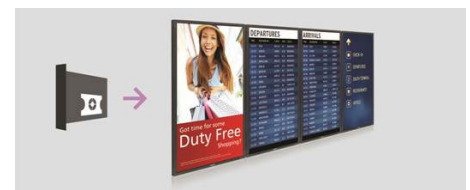

Vstavek OPS

Zaslon spremenite v celovito rešitev za digitalno predvajanje vsebin ter ustvarite povezano, inteligentno in varno prikazno omrežje. OPS (Open Pluggable Specification) je standardna reža, v katero lahko priključite predvajalnik s podporo za OPS. S to brezžično rešitvijo lahko nameščate, uporabljate ali vzdržujete strojno opremo.