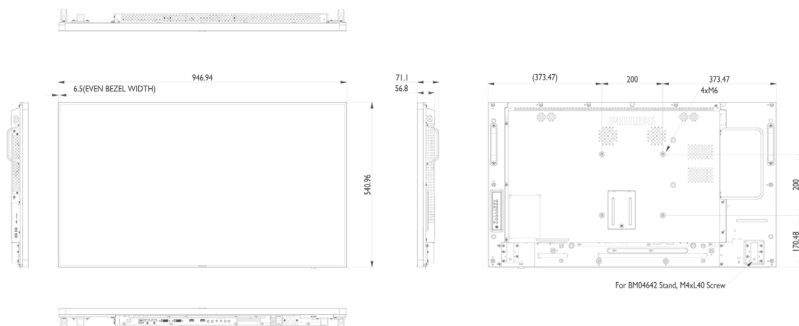

Zvok

- Vgrajeni zvočniki: 2 x 10 W RMS

Dodatna oprema

- Priložena dodatna oprema: Daljinski upravljalnik, Baterije za daljinski upravljalnik, vodnik za hiter začetek, Kabel RS232, Napajalni kabel, Zatiči za poravnava robov, Plošče za poravnava robov

- Izbirna dodatna oprema: Komplet za umerjanje barv (CCK4601)
- Priložena dodatna oprema: Vodnik za uporabo logotipa, Philipsov logotip, Kabel za verižno povezavo RS232, Palčni vijak
- Stojalo: BM04642/00

Večpredstavnostne aplikacije

- Predvajanje zvoka z USB-ja: AAC, AIF, AIFF, M4A, MP3, WAV, WMA, ASF, LPCM, M3U, MP4
- Predvajanje slike z USB-ja: BMP, GIF, JPEG, JPG, PDF
- Predvajanje videa z USB-ja: M2TS, M4V, MK3D, MKV, MP4, MPEG, MPG, MTS, TS, TTS, VOB, WMV

Razno

- Jeziki prikaza na zaslonu: Slovenščina, Francoščina, Nemščina, Španščina, Poliranje, Turščina, Ruščina, Italijanščina, Poenostavljena kitajščina, Tradicionalna kitajščina, Arabščina, Japonščina, Danščina, Nizozemščina, Finščina, Norveščina, Portugalsščina, Švedščina
- Zakonske odobritve: EnergyStar 7.0, CE, FCC, razreda B, CCC, BSMI, CB, PSE, VCCI, CECP, EAC, PSB, UL
- Garancija: 3 leta garancije

Notranji predvajalnik

- CPE: Osemjedrni Cortex A53, 1,5 GHz
- Grafična kartica: PowerVR SGX6110
- Pomnilnik: 2 GB DDR3
- Shranjevanje: 16 GB EMMC

Datum izdaje 2017-11-22

Različica: 3.0.1

12 NC: 8670 001 41445
EAN: 87 12581 74212 6

© 2017 Koninklijke Philips N.V.
Vse pravice pridržane.

Specifikacije se lahko spremenijo brez predhodnega obvestila. Blagovne znamke so v lasti podjetja Koninklijke Philips N.V. ali drugih lastnikov.

www.philips.com