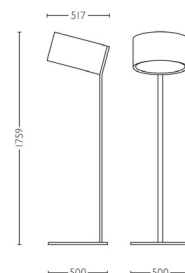

Lirio от Philips
Напольный светильник

BALANZA
антрацит

42240/93/LI