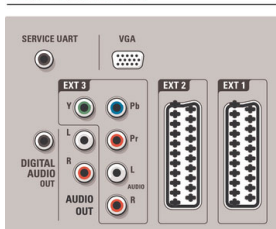

Vermogen

- Omgevingstemperatuur: 5 °C tot 35 °C
- Netspanning: AC 220 - 240 V +/- 10%
- Energieverbruik (normaal): 92 W
- Stroomverbruik in stand-bystand: < 0,15 W

Afmetingen

- Afmetingen van set (B x H x D): 987 x 630 x 89 mm
- Afmetingen apparaat (met standaard) (H x D): 698 x 260 mm
- Breedte van de standaard: 470 mm
- Gewicht van het product: 19,8 kg
- Gewicht (incl. standaard): 22,6 kg
- Afmetingen van doos (B x H x D): 1200 x 786 x 333 mm
- Compatibel met VESA-wandmontagesysteem: 400 x 400 mm

Accessoires

- Meegeleverde accessoires: Draaibare tafelstandaard, RF-antennekabel, Voedingskabel, Snelstartgids, Garantiecertificaat, Afstandsbediening, Batterijen voor afstandsbediening, Brochure met wettelijk verplichte informatie en veiligheidsgegevens, Net TV-brochure
- Optionele accessoires: Unieke wandsteun SQM6175, DVB-S-module PFS0001*

Rear connectors