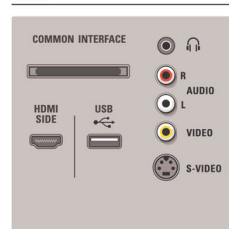

Side

Publicatiedatum
2022-04-26

Versie: 7.6.11

12 NC: 8670 000 53901
EAN: 87 12581 48979 3

© 2022 Koninklijke Philips N.V.
Alle rechten voorbehouden.

Specificaties kunnen zonder voorafgaande kennisgeving worden gewijzigd. Handelsmerken zijn het eigendom van Koninklijke Philips N.V. en hun respectieve eigenaren.

www.philips.com

* 200 Hz Clear LCD geeft 200 scènes per seconde weer dankzij een combinatie van de geavanceerde 100Hz-technologie en de 'backlight scanning' met een dutycycle van 50%.

* EPG voor 8 dagen. Deze service is niet in alle landen beschikbaar.

* DVB-T alleen in bepaalde landen ondersteund

* DVB-C alleen in bepaalde landen en voor bepaalde aanbieders. De meest recente informatie vindt u op het typeplaatje van de TV.

* Het serviceaanbod voor Net TV verschilt per land en is afhankelijk van de gebruiksvoorwaarden.