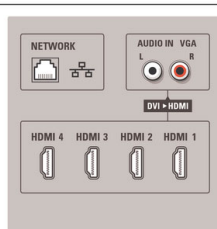

Vermogen

- Omgevingstemperatuur: 5 °C tot 35 °C
- Netspanning: AC 220 - 240 V +/- 10%
- Energieverbruik (normaal): 92 W
- Stroomverbruik in stand-bystand: < 0,15 W

Afmetingen

- Afmetingen van set (B x H x D): 987 x 630 x 89 mm
- Afmetingen apparaat (met standaard) (H x D): 698 x 260 mm
- Breedte van de standaard: 470 mm
- Gewicht van het product: 19,8 kg
- Gewicht (incl. standaard): 22,6 kg
- Afmetingen van doos (B x H x D): 1200 x 786 x 333 mm
- Compatibel met VESA-wandmontagesysteem: 400 x 400 mm

Accessoires

- Meegeleverde accessoires: Draaibare tafelstandaard, RF-antennekabel, Voedingskabel, Snelstartgids, Garantiecertificaat, Afstandsbediening, Batterijen voor afstandsbediening, Brochure met wettelijk verplichte informatie en veiligheidsgegevens, Net TV-brochure
- Optionele accessoires: Unieke wandsteun SQM6175, DVB-S-module PFS0001*

Rear connectors