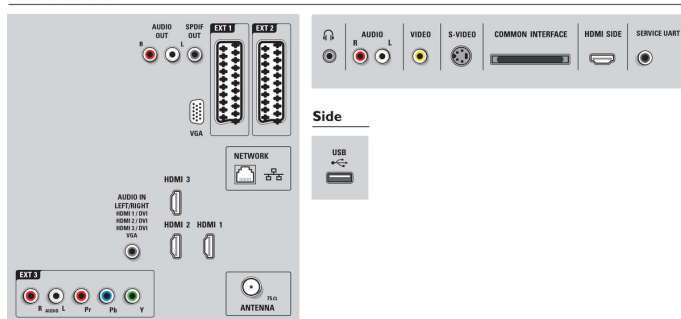

Leistung

- Umgebungstemperatur: 5 °C bis 35 °C
- Netzstrom: 220 bis 240 V, 50/60 Hz
- Energieverbrauch (normal): 104 W
- Stand-by-Stromverbrauch: < 0,15 W

Abmessungen

- Abmessungen Gerät (B x H x T): 958 x 580 x 39 mm
- Abmessungen Gerät inkl. Fuß (B x H x T): 958 x 628 x 220 mm
- Breite der Standhalterung: 520 mm
- Gewicht (inkl. Verpackung): 24,0 kg
- Produktgewicht: 15 kg
- Produktgewicht (+ Ständer): 18 kg
- Abmessungen Box (B x H x T): 1.200 x 698 x 200 mm
- VESA-kompatible Wandhalterung: 300 x 300 mm

Zubehör

- Mitgeliefertes Zubehör: Tischfuß, Netzkabel, Kurzanleitung, Garantiezertifikat, Fernbedienung, Batterien für Fernbedienung, Sicherheitshinweise/Rechtliche Hinweise
- Optionales Zubehör: Praktische Wandhalterung SQM6175, DVB-S-Modul PFS0001*

Rear connectors

Ausstellungsdatum
2020-05-12

Version: 3.3.4

12 NC: 8670 000 58441
EAN: 87 12581 51804 2

© 2020 Koninklijke Philips N.V.
Alle Rechte vorbehalten.

Technische Daten können ohne vorherige Ankündigung geändert werden. Die Marken sind Eigentum von Koninklijke Philips N.V. oder der jeweiligen Firmen.

www.philips.com

* DVB-T MPEG4 nur in: Frankreich, Spanien, Dänemark, Norwegen, Finnland, Schweden. DVB-C MPEG4 nur bei ausgewählten Anbietern: Dänemark, Norwegen, Finnland, Schweden. Aktuelle Informationen erhalten Sie auf dem Typenschild Ihres Fernsehers oder unter www.philips.com/support unter der entsprechenden Typennummer.

* Das Leistungsangebot für Net TV unterscheidet sich je nach Land und unterliegt den Nutzungsbedingungen.

* Optionales Philips DVB-S-Modul erforderlich (Artikelnr. PFS0001, nur in Deutschland, Österreich und der Schweiz erhältlich)