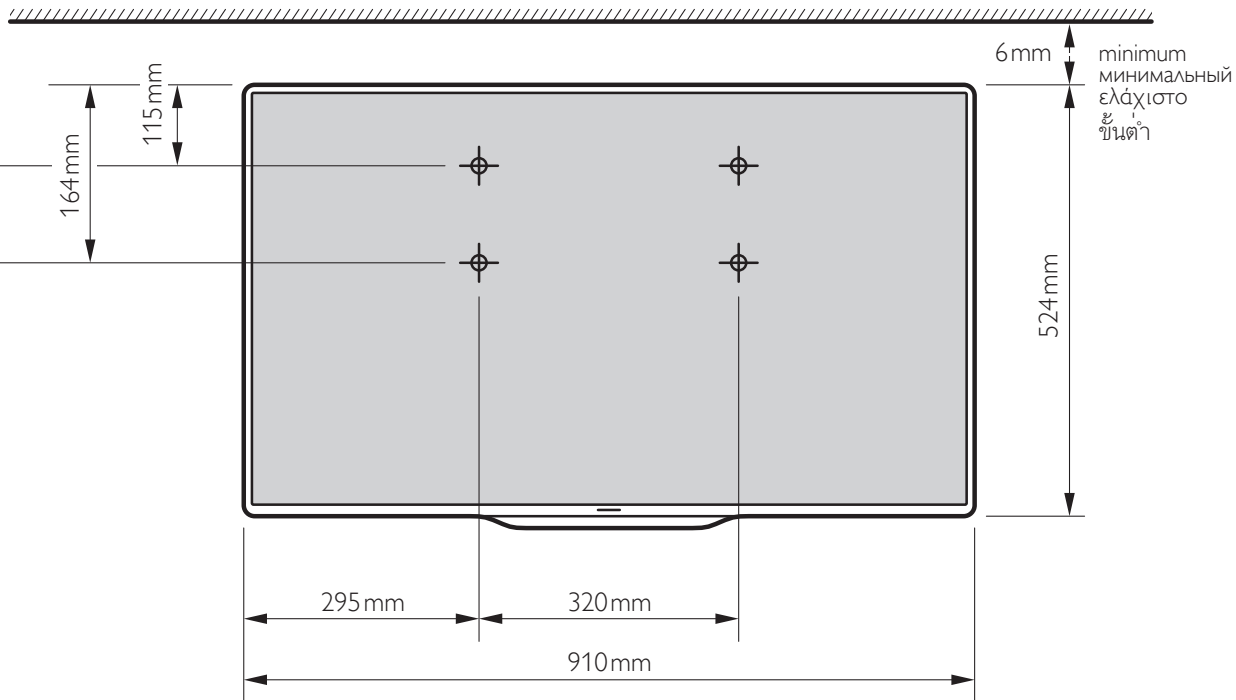

A

B

C

VESA
200x200, M6

D

40PFL7007
40PFL8007

D

B