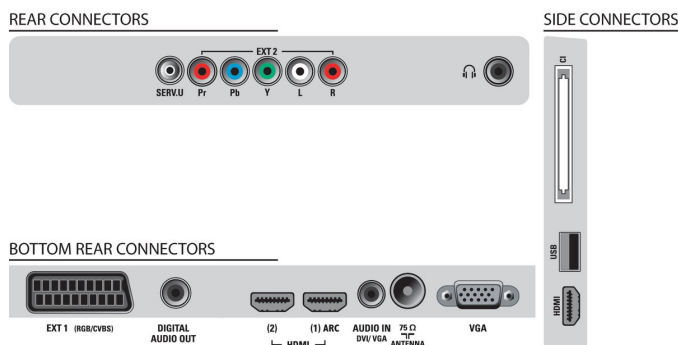

Tilslutningsmuligheder

- Ext 1 SCART: Lyd L/R, CVBS-indgang, RGB
- Ext 2: YPbPr-indgang, Audio L/R ind
- VGA-indgang: PC-indgang, D-sub 15
- HDMI 1: HDMI v1.4 (Audio Return Ch.)
- HDMI 2: HDMI v1.3
- Tilslutninger på forsiden/siden: HDMI v1.3, USB
- Andre tilslutninger: Hovedtelefonudgang, Common Interface Plus (CI+)
- EasyLink (HDMI-CEC): Afspilning med et tryk, EasyLink, Pixel Plus-link (Philips), Fjernbetjenings-pass-through, System-lydkontrol, System-standby
- Lydudgang - digital: Koaksial (phono)
- Opsummering: 3x HDMI, 1x USB, 1x SCART

Strøm

- Grønt stempel: Certificeret med miljømærke
- Omgivende temperatur: 5-35°C

- Lysnet: 220-240 V~, 50-60 Hz
- Strømforsøg (typisk): 84 W
- Standby-strømforsøg: < 0,15 W
- Strømforsøg ved slukket tilstand: < 0,01 W
- Årligt energiforsøg: 122,64 kWh-timer
- Blyholdig: Ja*
- Strømbesparende funktioner: 0 W tænd/sluk-knap, Lyssensor, Eco-tilstand

Mål

- Mål på anlæg (B x H x D): 977 x 605 x 86 mm
- Apparats mål inklusive stander (B x H x D): 977 x 649 x 236 mm
- Vægt inkl. emballage: 19,2 kg
- Vægt: 13,7 kg
- Produktvægt (+ holder): 16,1 kg
- Mål på kasse (B x H x D): 1149 x 689,5 x 197 mm
- Kompatibel med VESA-vægbeslag: 200 x 200 mm

Tilbehør

- Medfølgende tilbehør: Bordstander, Lynhåndbog, Registreringskort, Garantibevis, Fjernbetjening, 2 x AAA batterier, Sikkerheds-/lovmæssige instruktioner, Software-deklaration

Udgivelsesdato
2019-11-12

Version: 8.21.10

12 NC: 8670 000 59439
EAN: 87 12581 52147 9

© 2019 Koninklijke Philips N.V.
Alle rettigheder forbeholdes.

Specifikationerne kan ændres uden varsel. Varemærker tilhører Koninklijke Philips N.V. eller deres respektive ejere.

www.philips.com

* 8 dages EPG (elektronisk programguide) er ikke tilgængelig i alle lande
* TV'et understøtter DVB-modtagelse af gratis kanaler. Bestemte DVB-udbydere understøttes muligvis ikke. Du kan se en opdateret liste i afsnittet Ofte stillede spørgsmål på Philips' support-websted. For nogen udbydere kræves der programkort eller abonnement. Kontakt din udbyder for at få flere oplysninger.
* Typisk strømforsøg i tændt tilstand målt i overensstemmelse med IEC62087 Ed 2.
* Energiforsøg i kWh pr. år, baseret på strømforsøget for et TV, der er tændt i 4 timer om dagen i 365 dage. Det faktiske energiforsøg vil afhænge af, hvordan TV'et anvendes.
* Dette fjernsyn indeholder kun bly i visse dele eller komponenter, hvor der ikke findes alternative teknologier, i overensstemmelse med de dispensationsbestemmelser, der findes under RoHS-direktivet.