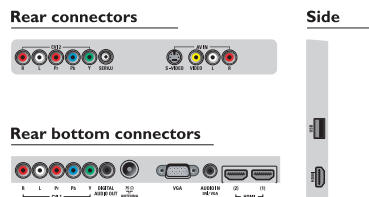

支持的显示分辨率

电脑格式

分辨率	刷新率
640 x 480	60 赫兹
800 x 600	60 赫兹
1024 x 768	60 赫兹
1280 x 1024	60 赫兹
1360 x 768	60 赫兹
1920 x 1080	60 赫兹

视频格式

分辨率	刷新率
480i	60 赫兹
480p	60 赫兹
576i	50 赫兹
576p	50 赫兹
720p	50、60 赫兹
1080i	50、60 赫兹
1080p	24、25、30、50、60 赫兹

声音

- 输出功率 (RMS): 20W
- 音效增强: 自动音量调衡, 超宽环绕立体声, 高音和低音控制
- 声音系统: 单声道, 丽音立体声, 立体声

便利性

- 儿童保护: 儿童锁 + 父母端控件
- 时钟: 定时关机
- 便于安装: 频道安装向导, 设置辅助向导, 设备连接向导, 节目名称, 排序
- 易于使用: 灵智图像, 灵智声音, 连接助手, 演示模式, EasyLink, 最爱节目选择, 马赛克频道栅, 一站式体验按钮, 一站式主页按钮
- 屏幕格式调整: 超级变焦, 电脑扩展 16:9, 宽银幕, 无格式转换 (1080p 逐点显示)
- 信号强度指示

- 固件可升级: 可通过 USB 升级固件
- 多媒体: USB 媒体浏览器

多媒体应用

- 多媒体连接: USB 内存类设备
- 图片播放格式: JPEG
- 音乐播放格式: MP3
- 视频播放格式: MPEG-1, MPEG-4, RealMedia (.rm, .rmvb, RV8-10)

调谐器 / 接收 / 发送

- 天线输入: 75 欧姆同轴 (IEC75)
- 电视制式: PAL B/G, PAL D/K
- 视频播放: NTSC, PAL
- 调谐波段: Hyperband 技术, S-Channel, UHF, VHF

连接

- AV 1: 音频 L/R 输入, YPbPr
- AV 2: 音频 L/R 输入, YPbPr
- AV 3: 音频 L/R 输入, CVBS 输入, S-video 输入
- VGA-in: PC 输入, D-sub 15
- HDMI 1: HDMI v1.3
- HDMI 2: HDMI v1.3
- 前接 / 侧接: HDMI v1.3, USB
- EasyLink (HDMI-CEC): 单键式播放, EasyLink, 逐点晶晰连接 (飞利浦), 遥控器功能转移, 系统音频控制, 系统待机
- 音频输出 - 数字: 同轴 (cinch)

电力

- 环境温度: 5 °C 至 40 °C
- 主电源: 220-240 伏; 50-60 赫兹
- 功耗 (标准): 84 瓦
- 待机功耗: < 0.15 瓦
- 节能功能: 0 功耗关机开关, 光传感器, 节能模式

尺寸

- 装置尺寸 (宽 x 高 x 厚) (宽 x 高 x 厚): 977 x 605 x 86 毫米
- 电视机尺寸 (带支架) (宽 x 高 x 厚): 977 x 649 x 236 毫米
- 重量 (含包装): 19.2 千克
- 产品重量: 13.7 千克
- 产品重量 (含桌架): 16.1 千克
- 包装盒尺寸 (宽 x 高 x 厚): 1050 x 711 x 198 毫米
- VESA 壁挂: 200 x 200 毫米