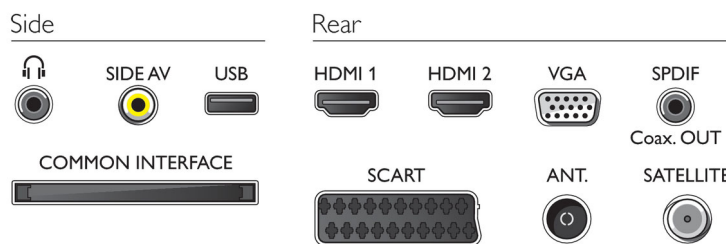

Multimedia-Anwendungen

- Videowiedergabeformate: Dateien: AVI, MKV, H264/MPEG-4 (AVC), MPEG-1, MPEG-2, MPEG-4

- Musikwiedergabeformate: MP3
- Bildwiedergabeformate: JPEG

Unterstützte Display-Auflösung

- Computereingänge: bis zu 1.920 x 1.080 bei 60 Hz
- Videoeingänge: 24, 25, 30, 50, 60 Hz, bis zu 1.920 x 1.080p

Tuner/Empfang/Übertragung

- Digitales Fernsehen: DVB-T/C/S/S2
- MPEG-Unterstützung: MPEG2, MPEG4
- Videowiedergabe: NTSC, PAL, Secam

Power

- Netzstrom: AC: 220 bis 240 V, 50/60 Hz
- Umgebungstemperatur: 5 °C bis 35 °C
- Energieeffizienzklasse: A
- Stromversorgung mit EU-Energie-Label: 63 W
- Jährlicher Energieverbrauch: 91 kWh
- Stand-by-Stromverbrauch: < 0,3 W
- Energiesparfunktionen: Ausschalt-Timer, Eco mode (Ökomodus), Lichtsensor, Bildabschaltung (bei Radiobetrieb)
- Stromverbrauch (ausgeschaltet): < 0,3

Abmessungen

- Abmessungen Box (B x H x T): 1120 x 723 x 178 mm
- Abmessungen Gerät (B x H x T): 930 x 554 x 77 mm
- Abmessungen Gerät inkl. Fuß (B x H x T): 930 x 597 x 220 mm
- Produktgewicht: 9,7 kg
- Produktgewicht (+ Ständer): 10,5 kg
- Gewicht (inkl. Verpackung): 14 kg
- VESA-kompatible Wandhalterung: 200 x 200 mm

Zubehör

- Mitgeliefertes Zubehör: Fernbedienung, 2 AAA-Batterien, Tischfuß, Kurzanleitung, Garantiekarte, Seitliches AV-Verbindungskabel, Bedienungsanleitung, Broschüre zu rechtlichen und Sicherheitsinformationen

Ausstellungsdatum
2021-03-21

Version: 7.1.3

12 NC: 8670 000 99905
EAN: 87 12581 67645 2

© 2021 Koninklijke Philips N.V.
Alle Rechte vorbehalten.

Technische Daten können ohne vorherige Ankündigung geändert werden. Die Marken sind Eigentum von Koninklijke Philips N.V. oder der jeweiligen Firmen.

www.philips.com

* USB-Aufnahme nur für digitale Sender. Aufnahmen können durch Kopierschutz (CI+) eingeschränkt sein. Es können länder- und senderspezifische Einschränkungen gelten.

* Der Fernseher unterstützt DVB-T-Empfang für Free-to-Air-Übertragungen. Bestimmte DVB-T-Betreiber werden möglicherweise nicht unterstützt. Eine aktuelle Liste dieser Betreiber finden Sie in den FAQs auf der Philips Support-Website. Bei einigen Betreibern sind Conditional Access und ein Abonnement erforderlich. Weitere Informationen erhalten Sie von Ihrem Betreiber.

* Energieverbrauch in kWh pro Jahr, beruhend auf dem Stromverbrauch des Fernsehers, wenn dieser 4 Stunden pro Tag an 365 Tagen in Betrieb ist. Der tatsächliche Energieverbrauch hängt davon ab, wie der Fernseher verwendet wird.

* EPG und der darin angezeigte Sendezeitraum (bis zu 8 Tage) ist vom Land und Anbieter abhängig.