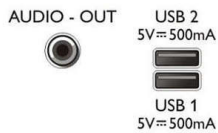

配件

- 附配件：電源線，快速入門指南，桌上型立架，法律和安全手冊，使用手冊

便利

- 睡眠定時器：是

焦點

三個 HDMI 端子，搭配 Easylink

只需要一條纜線，便能同時將畫面和音訊訊號從裝置傳輸到顯示器上，幫您省去線路糾結的困擾。HDMI 使用未經壓縮的訊號，確保從來源傳送至螢幕的品質無可挑剔。再搭配上飛利浦 Easylink，您只需要一支遙控器，就能同時對顯示器、DVD、藍光、機上盒或家庭劇院系統進行大部分的操作。

USB (相片、音樂、影片)

分享樂趣。將 USB 記憶卡、數位相機、MP3 播放機或其他多媒體裝置連接至顯示器上的 USB 埠，即可使用簡單易用的螢幕內容瀏覽器享受相片、影片及音樂。

Pixel Plus HD

飛利浦 Pixel Plus HD 引擎能將畫質最佳化，給您銳利的影像與美麗的對比。因此，無論是觀賞有線顯示器或光碟，都能透過黑白對比強化功能，享受更加鮮明更銳利的影像。

Connections

Side

Bottom

發行日期 2020-10-09

版本：3.1.1

12 NC: 8670 001 65073
EAN: 87 18863 02265 8

© 2020 Koninklijke Philips N.V.
所有權利均予保留。

規格若有變更恕不另行通知。商標為 Koninklijke Philips N.V. 或其個別所有者的財產。

www.philips.com