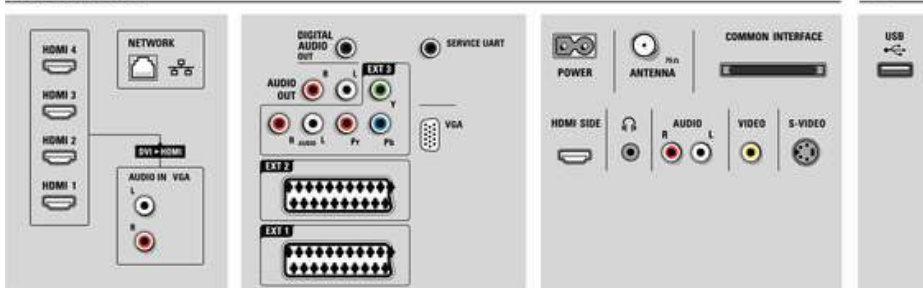

Multimediatoepassingen

- Multimedia-aansluitingen: USB
- Afspeelformaat: MP3, Diapresentatiebestanden (.alb), JPEG-afbeeldingen, MPEG1, MPEG2

Vermogen

- Omgevingstemperatuur: 5 tot 35 °C
- Netstroom: AC 220 - 240 V +/- 10%
- Energieverbruik: 223 (nog nader te bepalen) W
- Stroomverbruik in stand-bystand: 0,15 W

Afmetingen

- Afmetingen van set (B x H x D): 1004 x 645 x 111 mm
- Afmetingen apparaat (met standaard) (B x H x D): 1004 x 712 x 201 mm
- Gewicht (incl. verpakking): 34,7 kg
- Gewicht van het product: 30,6 kg
- Gewicht (incl. standaard): 33,5 kg
- Afmetingen van doos (B x H x D): 1092 x 845 x 300 mm
- Compatibel met VESA-wandmontagesysteem: 300 x 300 mm

Accessoires

- Meegeleverde accessoires: Draaibare tafelstandaard, Netsnoer, Afstandsbediening, Batterijen voor afstandsbediening, Garantietaart
- Optionele accessoires: Instelbare afstandsbediening RC2573GR, Muursteun (kantelbaar) 22AV3200/10

Rear connectors

Publicatiedatum
2014-02-26

Versie: 3.2.3

12 NC: 8670 000 57603
EAN: 87 12581 51338 2

© 2014 Koninklijke Philips N.V.
Alle rechten voorbehouden.

Specificaties kunnen zonder voorafgaande kennisgeving worden gewijzigd. Handelsmerken zijn het eigendom van Koninklijke Philips N.V. en hun respectieve eigenaren.

www.philips.com

* Vraag uw contactpersoon bij Philips welke landen gebruikmaken van DVB-T.