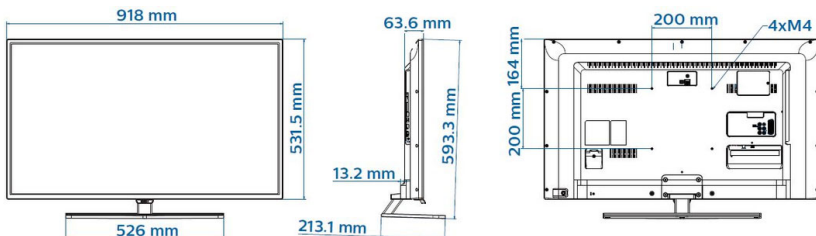

Mitat

- Laitteen mitat (L x K x S): 918 x 532 x 77 mm
- Laitteen mitat jalustan kanssa (L x K x S): 918 x 593 x 213 mm
- Laitteen paino: 8,2 kg
- Tuotteen paino (+jalusta): 9,6 kg
- Sopii VESA-seinäkiinnitykseen: M4, 200 x 200 mm