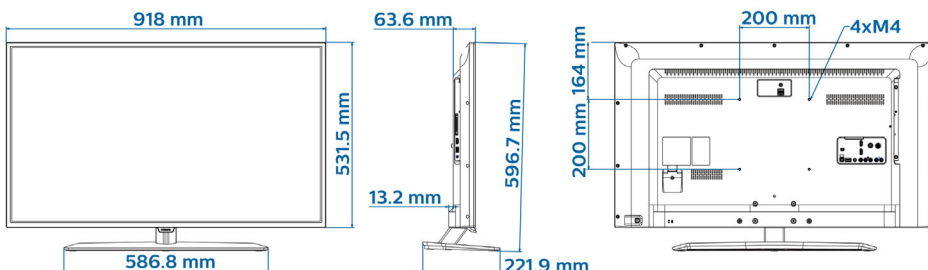

Dimenzije

- Dimenzije naprave (Š x V x G): 918 x 532 x 64/77 mm
- Dimenzije naprave s stojalom (Š x V x G): 918 x 597 x 222 mm
- Teža izdelka: 7,6 kg
- Teža izdelka (s stojalom): 9,5 kg
- Združljivo s standardom VESA za stenske nosilce: M4, 200 x 200 mm