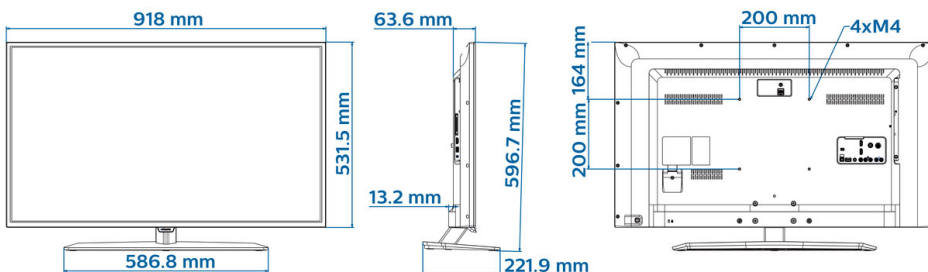

Imagem/visualização

- Visor: LED Full HD
- Tamanho do ecrã na diagonal: 40 polegada / 102 cm
- Rácio de visualização: 16:9
- Resolução do painel: 1920x1080p
- Brilho: 280 cd/m²
- Ângulo de visualização: 176° (H) / 176° (V)
- Melhoria de imagem: Pixel Plus HD, Perfect Motion Rate de 200 Hz

Dimensões

- Dimensões do conjunto (L x A x P): 918 x 532 x 64/77 mm
- Dimensões da unidade com suporte (L x A x P): 918 x 597 x 222 mm
- Peso do produto: 7,6 kg
- Peso do produto (+suporte): 9,5 kg
- Compatível com suporte de parede VESA: M4, 200 x 200 mm