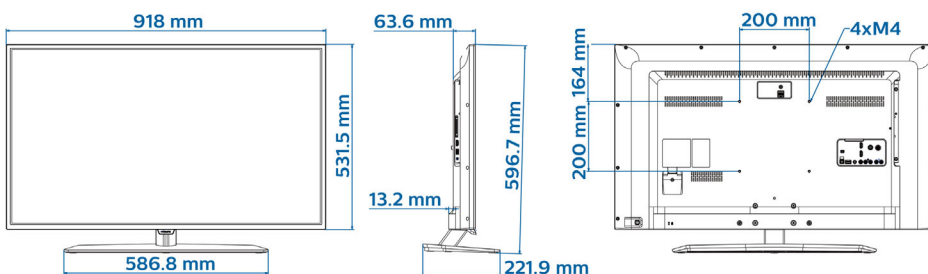

Attēls/displejs

- Displejs: LED Full HD
- Ekrāna izmērs pa diagonāli: 40 colla / 102 cm
- Malu attiecība: 16:9
- Paneļa izšķirtspēja: 1920 x 1080p
- Spilgtums: 280 cd/m²
- Skata leņķis: 176° (H)/176° (V)
- Attēla uzlabošana: Pixel Plus HD, 200 Hz Perfect Motion Rate

Izmēri

- Komplekta izmēri (W x H x D): 918 x 532 x 64/77 mm
- Komplekta izmēri ar statni (W x H x D): 918 x 597 x 222 mm
- Produkta svars: 7,6 kg
- Produkta svars (+ statīvs): 9,5 kg
- Saderīgs ar VESA sienas stiprinājumu: M4, 200 x 200 mm