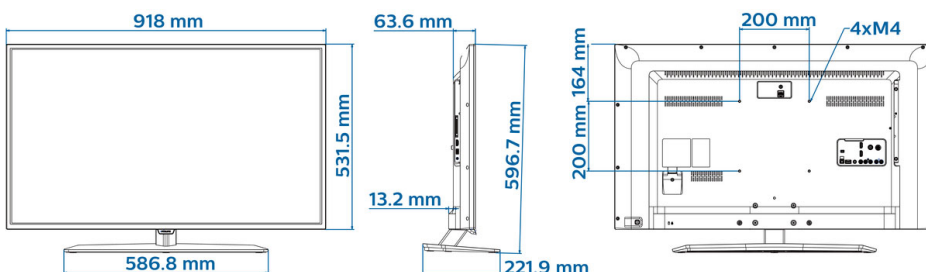

Rozměry

- Rozměry sady (Š x V x H): 918 x 532 x 64/77 mm
- Rozměry přístroje se stojanem (Š x V x H): 918 x 597 x 222 mm
- Hmotnost výrobku: 7,6 kg
- Hmotnost výrobku (+ podstavec): 9,5 kg
- Kompatibilita s montáží na stěnu VESA: M4, 200 x 200 mm