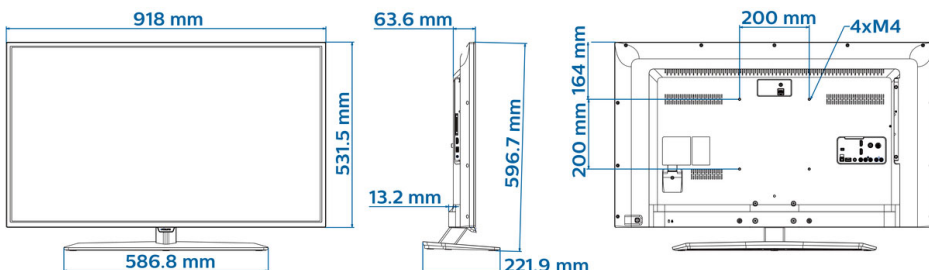

## Картина/дисплей

- Дисплей: LED Full HD
- Размер на екрана по диагонал: 40 инч / 102 см
- Съотношение на размерите на картината: 16:9
- Разделителна способност на екрана: 1920 x 1080 пиксела
- Яркост: 280 кандела/м<sup>2</sup>
- Зрителен ъгъл: 176° (хор.) / 176° (верт.)
- Подобрение на картината: Pixel Plus HD, 200 Hz Perfect Motion Rate

## Размери

- Габарити на апарата (Ш x В x Д): 918 x 532 x 64/77 mm
- Габарити на апарата със стойката (Ш x В x Д): 918 x 597 x 222 mm
- Тегло на изделието: 7,6 kg
- Тегло на изделието (със стойката): 9,5 kg
- Съвместим с VESA конзола за стена: M4, 200 x 200 mm