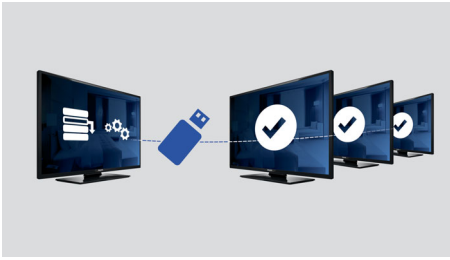

Značilnosti

Kloniranje prek povezave USB

Omogoča enostavno kopiranje vseh nastavitvev programov in kanalov med televizorji v manj kot minuti. Ta funkcija omogoča enake nastavitve različnih televizorjev in znatno zniža čas in stroške namestitve.

Omejitev glasnosti

S to funkcijo določite razpon glasnosti, ki je dovoljen pri televizorju, da preprečite previsoko glasnost in motenje gostov v sosednjih sobah.

Zaklepanje menija za namestitev

Preprečuje nepooblaščen dostop do namestitve in konfiguracijskih nastavitvev, kar gostom zagotavlja priročno uporabo in preprečuje nepotrebne stroške zaradi programiranja.

Nizka poraba energije

Televizorji Philips porabijo manj energije. Z njimi zmanjšate vpliv na okolje in znižate stroške delovanja.

Vgrajena priključitvena plošča

Vgrajena priključitvena plošča gostom omogoča zanesljivo priključitev osebnih naprav na televizor brez dodatne zunanje priključitvene plošče.

LED

Najnaprednejša tehnologija osvetlitve LED v tem televizorju združuje privlačno minimalistično zasnovo z izjemno kakovostjo slike in najnižjo porabo energije v tem razredu. Poleg tega je LED-tehnologija izjemno prijazna do okolja, saj ne vsebuje nevarnih snovi. LED-osvetlitev ozadja tako zagotavlja nizko porabo energije, visoko svetlost, neverjetni kontrast in ostrino ter živahne barve.