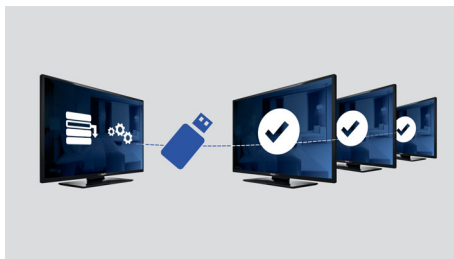

Zalety

Klonowanie ustawień przez złącze USB

Umożliwia proste kopiowanie wszystkich zaprogramowanych kanałów i ustawień z jednego telewizora do innych w czasie krótszym niż 1 minuta. Funkcja ta zapewnia jednakowe ustawienia w różnych telewizorach oraz znacznie skraca czas i koszty instalacji.

Ograniczenie głośności

Funkcja ta określa zakres głośności, w jakim może działać telewizor, uniemożliwiając tym samym nadmierne zwiększenie głośności, które mogłoby przeszkadzać osobom znajdującym się w sąsiadujących pomieszczeniach.

Blokowanie menu instalacyjnego

Umożliwia zabezpieczenie ustawień instalacji i konfiguracji przed nieautoryzowanym dostępem, co zapewnia gościom najwyższy stopień wygody i pozwala uniknąć niepotrzebnych kosztów związanych z przeprogramowaniem.

Niskie zużycie energii

Telewizory firmy Philips zostały zaprojektowane w taki sposób, aby zminimalizować zużycie energii. Pozwala to nie tylko zmniejszyć wpływ produktu na środowisko, ale także obniżyć koszty zasilania.

Zintegrowany panel połączeń

Zintegrowany panel połączeń umożliwia gościom łatwe podłączanie własnych urządzeń do Twojego telewizora bez konieczności korzystania z panelu zewnętrznego.

LED

Ten telewizor, wyposażony w najbardziej zaawansowaną technologię podświetlenia LED, łączy w sobie atrakcyjny, minimalistyczny wygląd i oszałamiającą jakość obrazu, a także najniższe zużycie energii w swojej kategorii. Ponadto technologia podświetlenia LED nie wiąże się z zastosowaniem jakichkolwiek niebezpiecznych materiałów. Dzięki temu można cieszyć się niskim zużyciem energii,

wysoką jasnością, niesamowitym kontrastem, ostrością i żywymi kolorami.