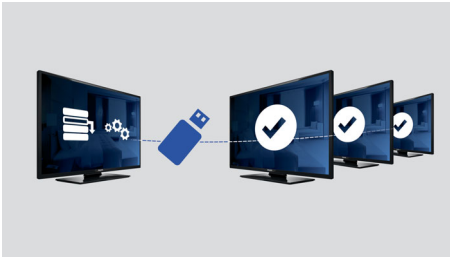

Høydepunkter

USB-kloning

Gir deg muligheten til enkelt å kopiere alle programmerings- og kanalprogrammeringsinnstillinger fra én TV til andre TVer på under et minutt. Funksjonen sikrer enhetlighet mellom TVene og reduserer installasjonstid og -kostnader betydelig.

Volumbegrensning

Denne funksjonen forhåndsdefinerer volumområdet TV-apparatet kan brukes med, noe som forhindrer overdrevent mange volumjusteringer, og du unngår å forstyrre gjestene i naborommet.

Låse installasjonsmenyen

Forhindrer uautorisert tilgang til installerings- og konfigureringsinnstillinger. Det sikrer maksimal nytte for gjestene, og du unngår unødvendige omprogrammeringskostnader.

Lavt strømforbruk

Philips' TVer er utformet for å minimere strømforbruket. Dette reduserer ikke bare strømforbruket, men det gir også lavere driftskostnader.

Integrert tilkoblingspanel

Det integrerte tilkoblingspanelet gjør at gjestene dine sømløst kan koble sine egne enheter til TVen uten behov for eksternt tilkoblingspanel.

LED

Denne TVen har den mest avanserte LED-belysningsteknologien som finnes, i kombinasjon med en oppsiktsvekkende minimalistisk design, en praktfull bildekvalitet og det laveste strømforbruket i sin kategori. I tillegg finnes det ingen farlige stoffer i LED-belysningsteknologien. Med LED-bakbelysning kan du dermed glede deg over lavt

strømforbruk, stor lysstyrke, utrolig kontrast, skarphet og levende farger.