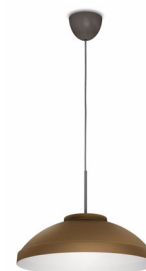

Philips myLiving
Závesné svetidlo

Hailton

bronzová
LED

myLiving

40908/06/16

Vyždobte svoj domov svetlom

Philips myLiving Hailton je neobyčajné kovové závesné svetidlo v tvare zvonca s pevnou siluetou, ktorá dodá priestoru priemyselný nádych. Vylepšené diódy LED vytvárajú dostatok teplého bieleho svetla, ktoré zvýrazňuje osvetlenie a atmosféru interiéru.

Kelvinov produkujú teplé, príjemné svetlo, tie s vysokou hodnotou produkujú chladné, energetickejšie svetlo. Toto svietidlo Philips prináša teplé biele svetlo na vytvorenie útulnej atmosféry.

Nastaviteľná výška

Toto závesné svietidlo Philips sa dodáva s dlhými káblami, vďaka čomu vám pri umiestnení ponúka maximálnu flexibilitu. Vyberte si ideálnu výšku, ktorá bude dokonale vyhovovať vašim potrebám.

Úspora energie