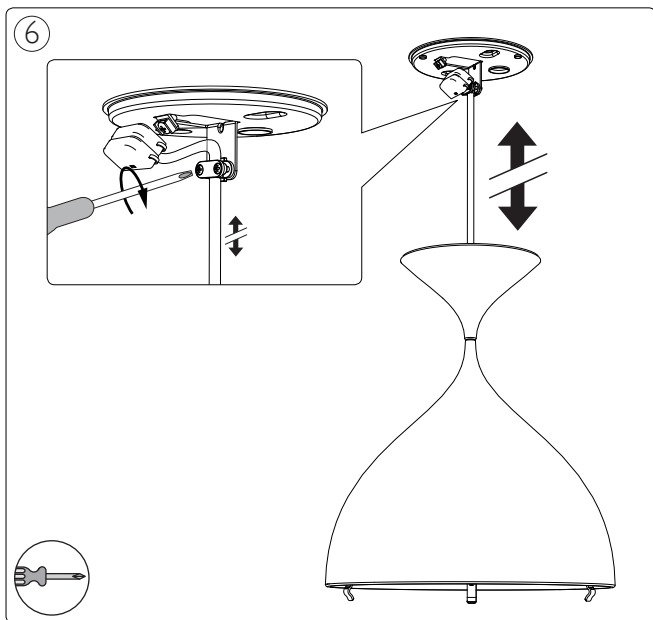

Incl.

Excl.

Philips Lighting Contact Centre
Int. Business Reply Service
I.B.R.S. / C.C.R.I. Numéro 10461
5600 VB Eindhoven
Pays-Bas / The Netherlands

www.philips.com/homelighting
☎ +800 7445 4775

4404.018.28591
Last update: 05/11/13