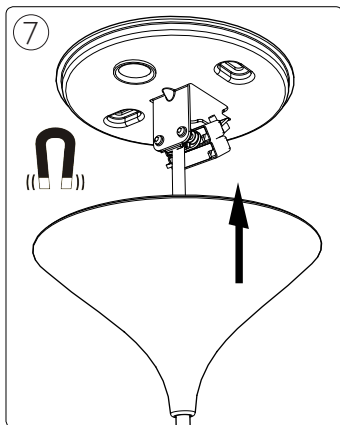

Incl.

Excl.

Philips Lighting Contact Centre
Int. Business Reply Service
I.B.R.S. / C.C.R.I. Numéro 10461
5600 VB Eindhoven
Pays-Bas / The Netherlands

www.philips.com/homelighting
☎ +800 7445 4775

4404.018.28591
Last update: 05/11/13