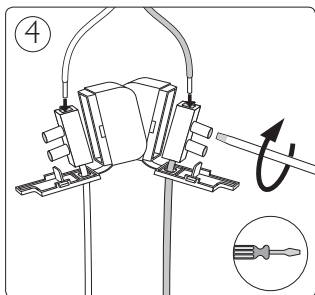

Incl.

Excl.

Philips Lighting Contact Centre
Int. Business Reply Service
I.B.R.S. / C.C.R.I. Numéro 10461
5600 VB Eindhoven
Pays-Bas / The Netherlands

www.philips.com/homelighting
☎ +800 7445 4775

4404.018.28591
Last update: 05/11/13