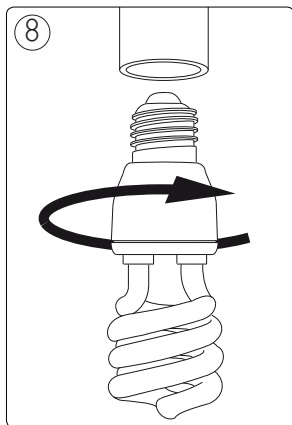

Incl.

Excl.

Philips Lighting Contact Centre
Int. Business Reply Service
I.B.R.S. / C.C.R.I. Numéro 10461
5600 VB Eindhoven
Pays-Bas / The Netherlands

www.philips.com/homelighting
☎ +800 7445 4775

4404.018.28591
Last update: 05/11/13