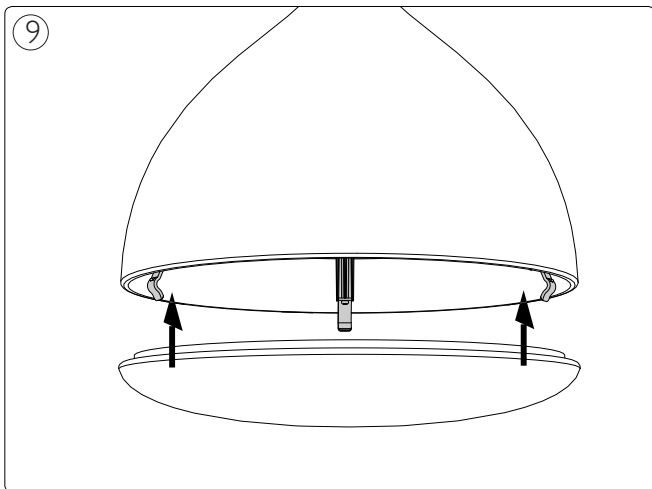

Incl.

Excl.

Philips Lighting Contact Centre
Int. Business Reply Service
I.B.R.S. / C.C.R.I. Numéro 10461
5600 VB Eindhoven
Pays-Bas / The Netherlands

www.philips.com/homelighting
☎ +800 7445 4775

4404.018.28591
Last update: 05/11/13