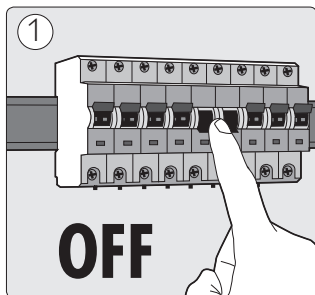

Incl.

A

B

Excl.

Philips Lighting Contact Centre
Int. Business Reply Service
I.B.R.S. / C.C.R.I. Numéro 10461
5600 VB Eindhoven
Pays-Bas / The Netherlands

www.philips.com/homelighting
☎ +800 7445 4775

4404.018.28541
Last update: 05/11/13