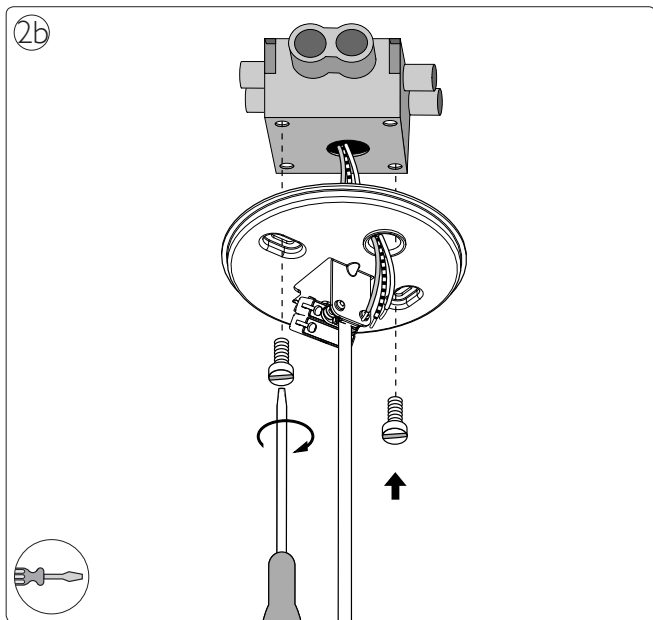

Incl.

A

B

Excl.

Philips Lighting Contact Centre
Int. Business Reply Service
I.B.R.S. / C.C.R.I. Numéro 10461
5600 VB Eindhoven
Pays-Bas / The Netherlands

www.philips.com/homelighting
☎ +800 7445 4775

4404.018.28541
Last update: 05/11/13