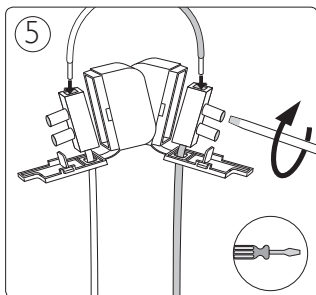

Incl.

A

B

Excl.

Philips Lighting Contact Centre
Int. Business Reply Service
I.B.R.S. / C.C.R.I. Numéro 10461
5600 VB Eindhoven
Pays-Bas / The Netherlands

www.philips.com/homelighting
☎ +800 7445 4775

4404.018.28541
Last update: 05/11/13