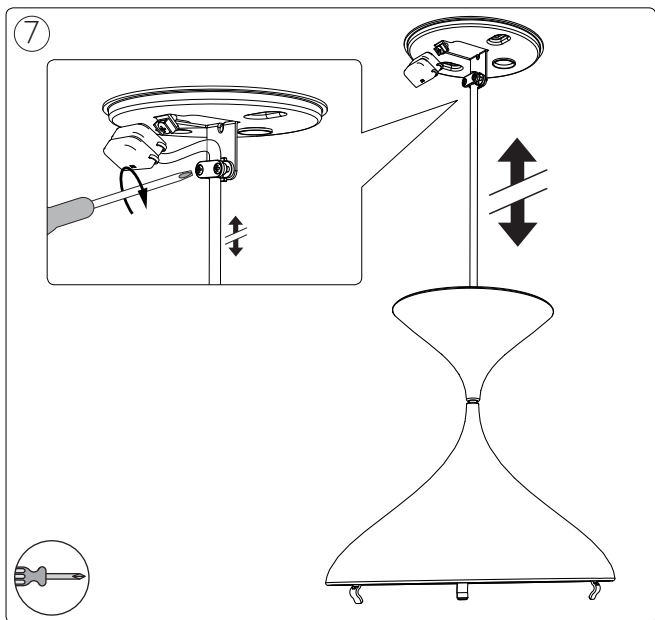

Incl.

A

B

Excl.

Philips Lighting Contact Centre
Int. Business Reply Service
I.B.R.S. / C.C.R.I. Numéro 10461
5600 VB Eindhoven
Pays-Bas / The Netherlands

www.philips.com/homelighting
☎ +800 7445 4775

4404.018.28541
Last update: 05/11/13