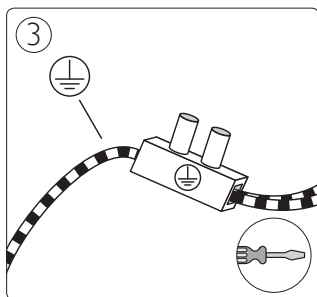

Incl.

A

B

Excl.

Philips Lighting Contact Centre
Int. Business Reply Service
I.B.R.S. / C.C.R.I. Numéro 10461
5600 VB Eindhoven
Pays-Bas / The Netherlands

www.philips.com/homelighting
☎ +800 7445 4775

4404.018.28541
Last update: 05/11/13