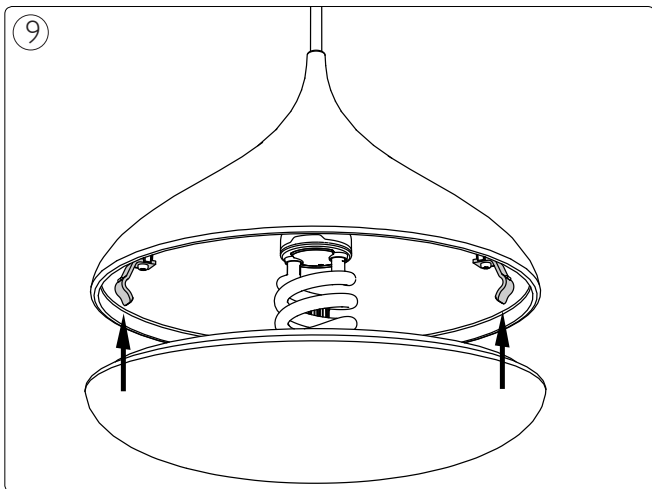

Incl.

A

B

Excl.

Philips Lighting Contact Centre
Int. Business Reply Service
I.B.R.S. / C.C.R.I. Numéro 10461
5600 VB Eindhoven
Pays-Bas / The Netherlands

www.philips.com/homelighting
☎ +800 7445 4775

4404.018.28541
Last update: 05/11/13