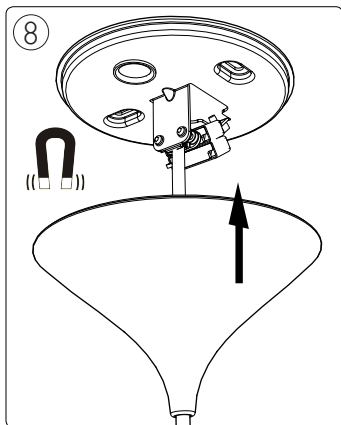

Incl.

A

B

Excl.

Philips Lighting Contact Centre
Int. Business Reply Service
I.B.R.S. / C.C.R.I. Numéro 10461
5600 VB Eindhoven
Pays-Bas / The Netherlands

www.philips.com/homelighting
☎ +800 7445 4775

4404.018.28541
Last update: 05/11/13