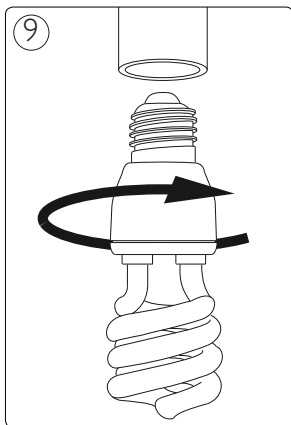

Incl.

A

B

Excl.

Philips Lighting Contact Centre
Int. Business Reply Service
I.B.R.S. / C.C.R.I. Numéro 10461
5600 VB Eindhoven
Pays-Bas / The Netherlands

www.philips.com/homelighting
☎ +800 7445 4775

4404.018.28541
Last update: 05/11/13