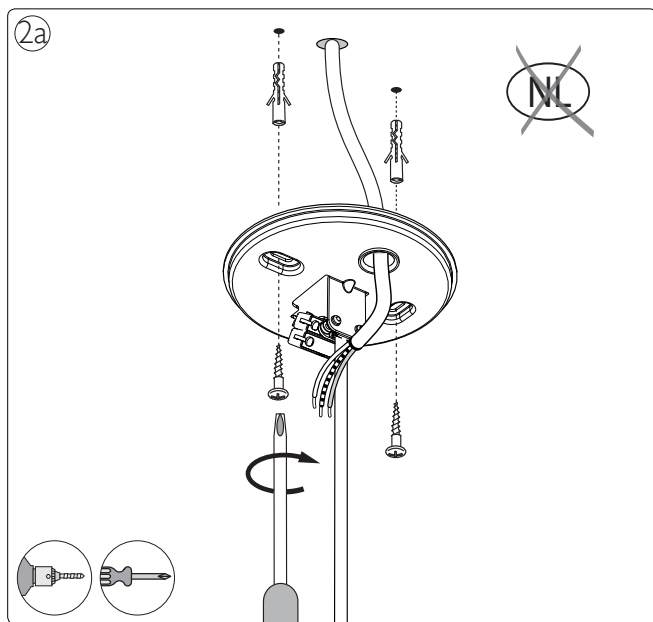

Incl.

A

B

Excl.

Philips Lighting Contact Centre
Int. Business Reply Service
I.B.R.S. / C.C.R.I. Numéro 10461
5600 VB Eindhoven
Pays-Bas / The Netherlands

www.philips.com/homelighting
☎ +800 7445 4775

4404.018.28541
Last update: 05/11/13