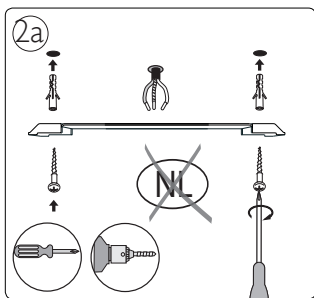

40546/**/13

40547/**/13

Incl.

Philips Lighting Contact Centre
Int. Business Reply Service
I.B.R.S. / C.C.R.I. Numéro 10461
5600 VB Eindhoven
Pays-Bas / The Netherlands

www.philips.com/homelighting
☎ +800 7445 4775