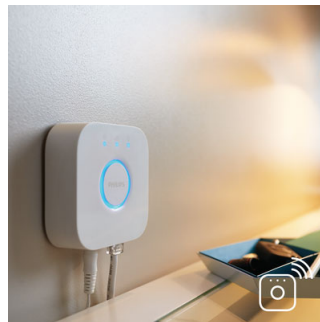

Total controlo com a ponte Hue

Ligue as suas luzes Philips Hue à ponte para descobrir uma infinidade de possibilidades do sistema.