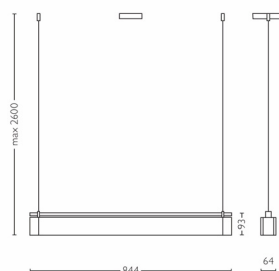

Lirio od společnosti Philips
Závěsné svítidlo

Teres

40205/17/LI