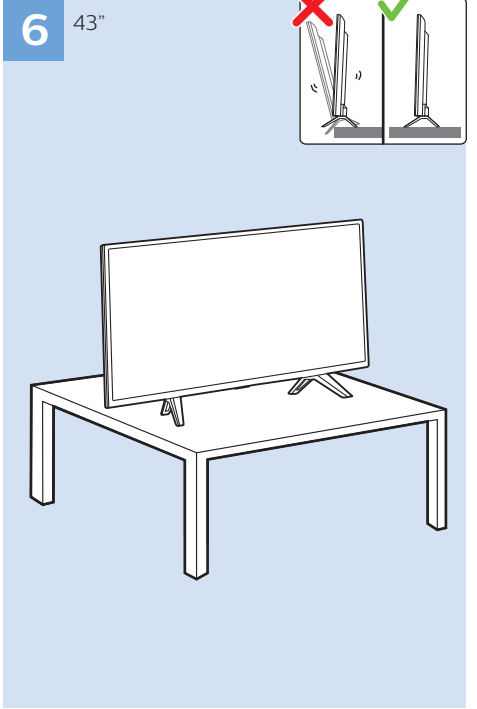

Network - Wired (Freeview)

32PxT4112/05
39PxT4112/05

VESA
32" 200cm M4 x 2
39" 200cm M6 x 2

32"

80cm

39"

98cm

43"