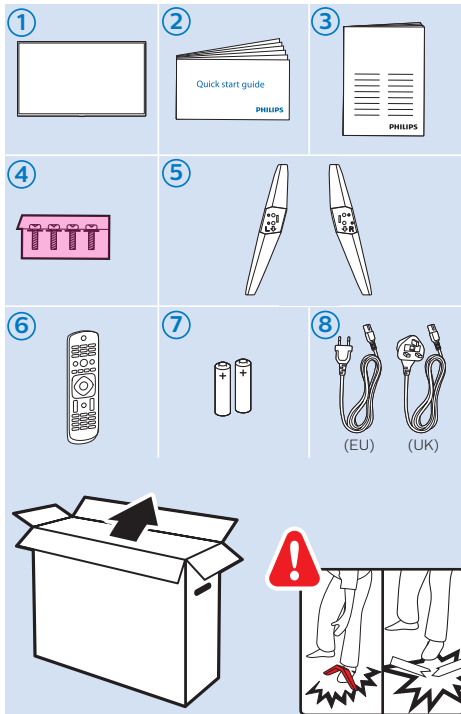

Network - Wired (Freeview)

32PxT4112/05
39PxT4112/05

VESA
32" 200cm M4 x 2
39" 200cm M6 x 2

32"

80cm

39"

98cm

43"