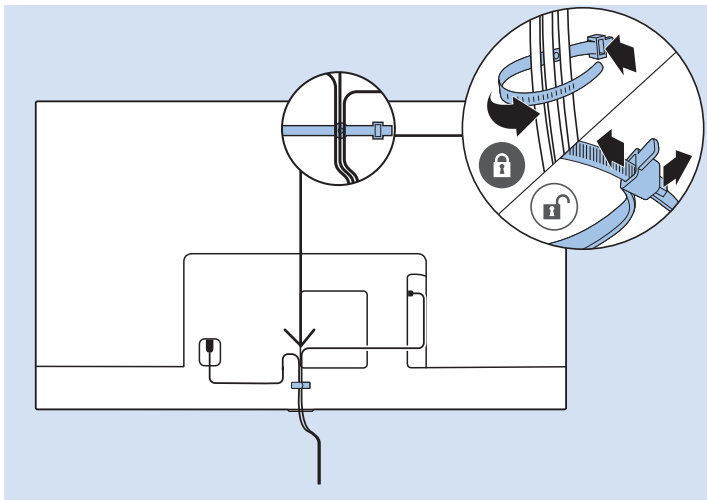

Network - Wired (Freeview)

32PxT4112/05
39PxT4112/05

VESA
32" 200cm M4 x 2
39" 200cm M6 x 2

32"

80cm

39"

98cm

43"