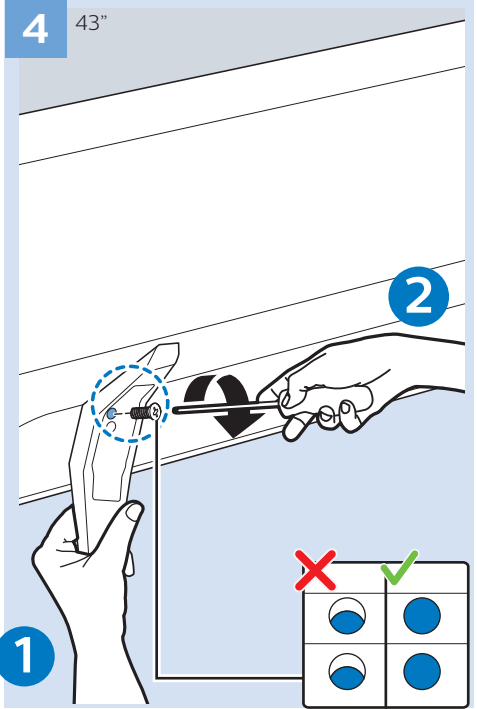

Network - Wired (Freeview)

32PxT4112/05
39PxT4112/05

VESA
32" 200cm M4 x 2
39" 200cm M6 x 2

32"

80cm

39"

98cm

43"