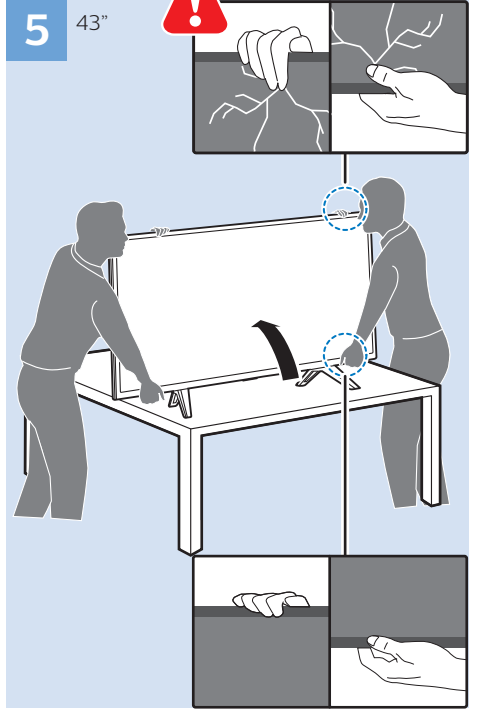

Network - Wired (Freeview)

32PxT4112/05
39PxT4112/05

VESA
32" 200cm M4 x 2
39" 200cm M6 x 2

32"

80cm

39"

98cm

43"