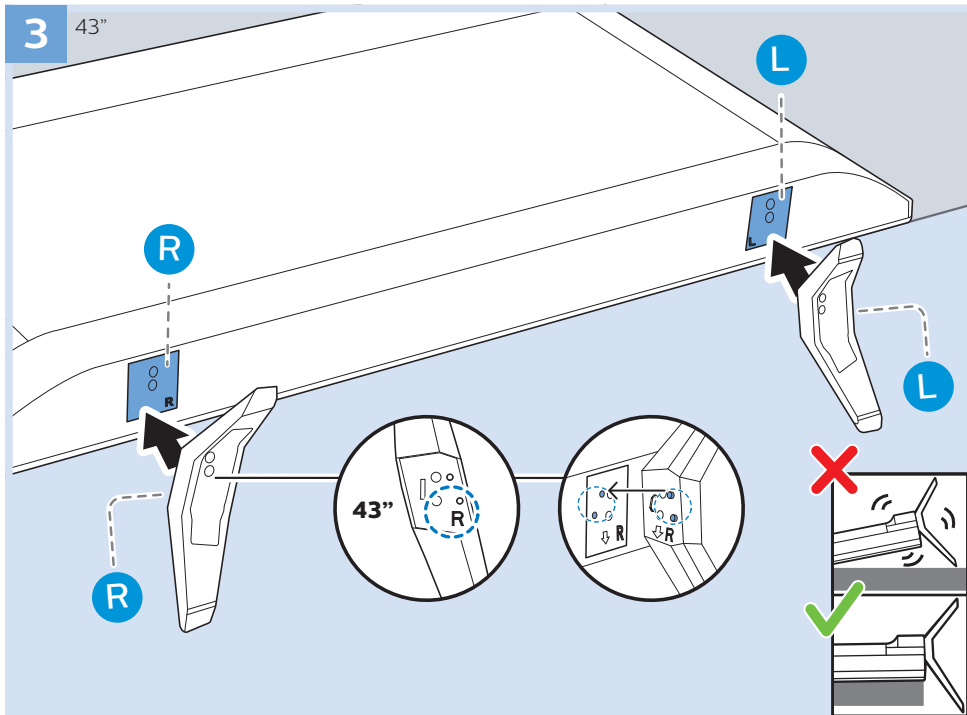

Network - Wired (Freeview)

32PxT4112/05
39PxT4112/05

VESA
32" 200cm M4 x 2
39" 200cm M6 x 2

32"

80cm

39"

98cm

43"