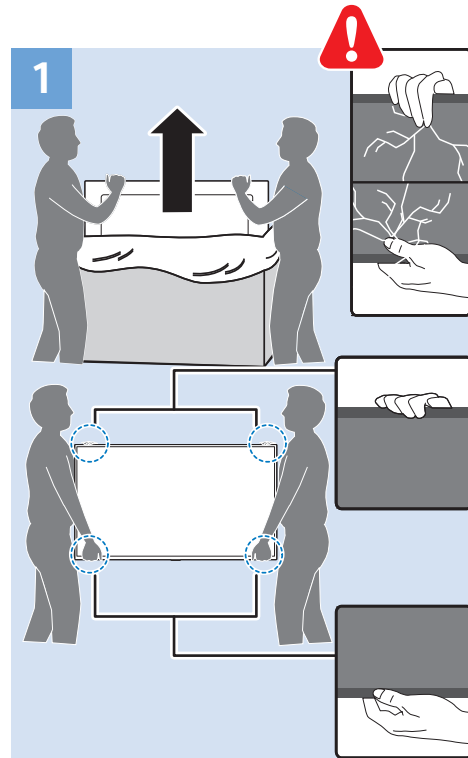

Network - Wired (Freeview)

32PxT4112/05
39PxT4112/05

VESA
32" 200cm M4 x 2
39" 200cm M6 x 2

32"

80cm

39"

98cm

43"