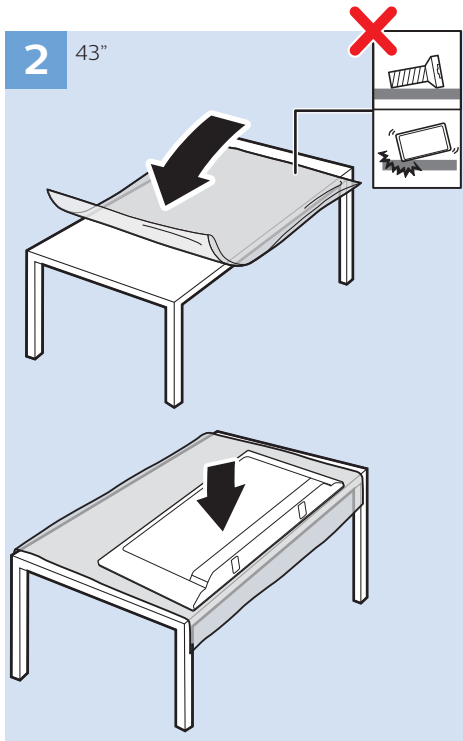

Network - Wired (Freeview)

32PxT4112/05
39PxT4112/05

VESA
32" 200cm M4 x 2
39" 200cm M6 x 2

32"

80cm

39"

98cm

43"