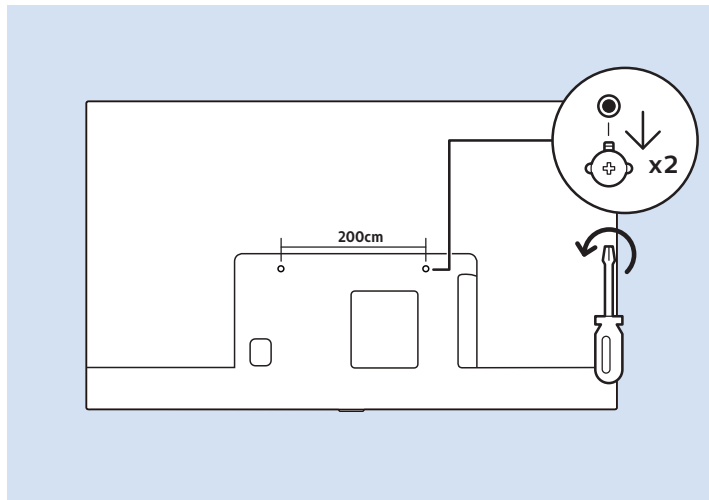

Network - Wired (Freeview)

32PxT4112/05
39PxT4112/05

VESA
32" 200cm M4 x 2
39" 200cm M6 x 2

32"

80cm

39"

98cm

43"