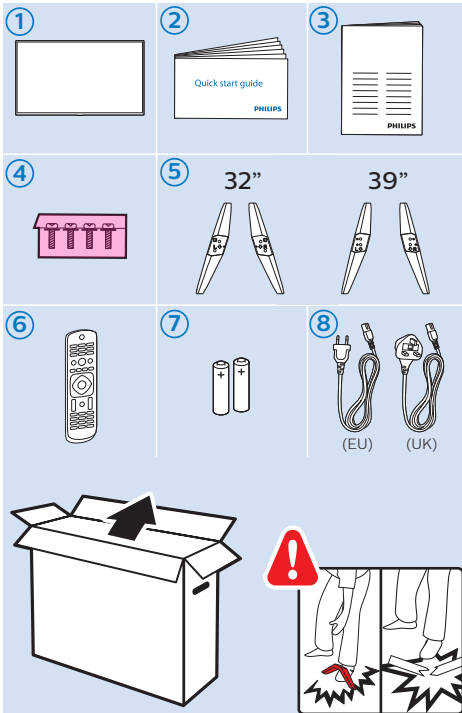

Tiếng Việt - Hãy đọc chỉ dẫn an toàn.

简体中文 - 请阅读安全说明。

繁體中文 - 請閱讀安全說明。

العربية قراءة تعليمات السلامة.

עברית קראו את הוראות הבטיחות

32"/39"

32"/39"

www.philips.com/connectivityguide