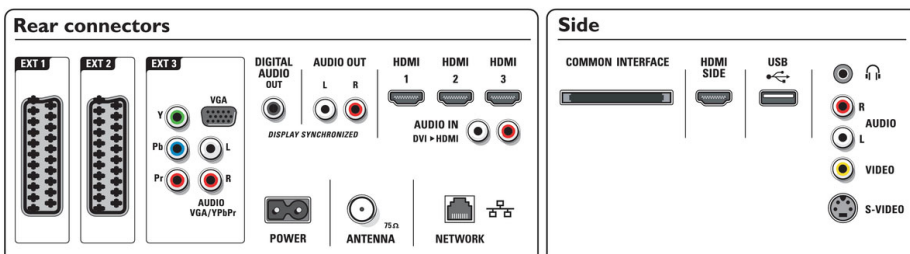

Connectiviteit

- Ext. 1 scart: Audio L/R, CVBS in, RGB
- Ext. 2 scart: Audio L/R, CVBS in, RGB
- Ext. 3: YPbPr, Audio L/R in, VGA PC-ingang
- Ext. 4: HDMI v1.3
- Ext. 5: HDMI v1.3
- Ext. 6: HDMI v1.3
- EasyLink (HDMI-CEC): Afspelen met één druk op de knop, Audiobediening, Stand-by
- Aansluitingen aan de voor- en zijkant: HDMI v1.3, S-Video in, CVBS in, Audio L/R in, Hoofdtelefoonuitgang, USB
- PC-netwerkaansluiting: DLNA 1.0-gecertificeerd
- Andere aansluitingen: Analoge audio-uitgang links/rechts, S/PDIF-uitgang (coaxiaal), Common Interface

Vermogen

- Omgevingstemperatuur: 5 tot 35 °C
- Netstroom: AC 220 - 240 V +/- 10%
- Energieverbruik: 205 W
- Vermogen (modus voor lager stroomverbruik): 155 W
- Stroomverbruik in stand-bystand: 0,15 W

Afmetingen

- Afmetingen van set (B x H x D): 1004 x 645 x 111 mm
- Afmetingen apparaat (met standaard) (B x H x D): 1004 x 712 x 201 mm
- Breedte van de standaard: 520 mm
- Gewicht (incl. verpakking): 34,7 kg
- Gewicht van het product: 30,6 kg
- Gewicht (incl. standaard): 33,5 kg
- Afmetingen van doos (B x H x D): 1092 x 845 x 300 mm
- Compatibel met VESA-wandmontagesysteem: 200 x 200 mm

Accessoires

- Meegeleverde accessoires: Draaibare tafelstandaard, Muursteun, RF-antennekabel, Netsnoer, Snelstartgids, Gebruiksaanwijzing, Garantiecertificaat, Afstandsbediening, Batterijen voor afstandsbediening

Publicatiedatum
2019-11-12

Versie: 10.0.6

12 NC: 8670 000 38467
EAN: 87 12581 40784 1

© 2019 Koninklijke Philips N.V.
Alle rechten voorbehouden.

Specificaties kunnen zonder voorafgaande kennisgeving worden gewijzigd. Handelsmerken zijn het eigendom van Koninklijke Philips N.V. en hun respectieve eigenaren.

www.philips.com

* DVB-T alleen in bepaalde landen ondersteund
* DVB-T MPEG4 alleen voor: Frankrijk, Spanje, Denemarken, Noorwegen, Finland, Zweden. DVB-C MPEG4 alleen voor bepaalde providers: Denemarken, Noorwegen, Finland, Zweden. De meest recente informatie is beschikbaar op het typeplaatje van de TV of via www.philips.com/support onder het specifieke typenummer.