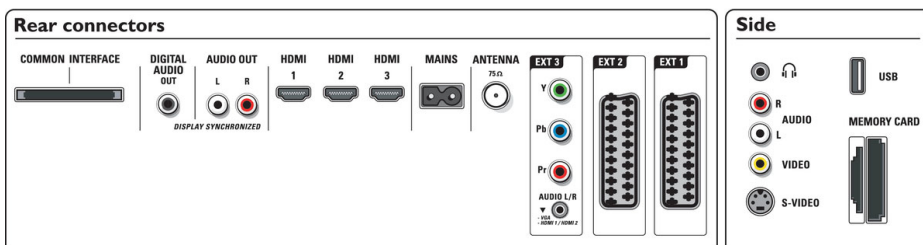

Tuner/ontvangst/transmissie

- Antenne-ingang: 75 ohm coaxiaal (IEC75)
- Televisiesysteem: DVB COFDM 2 K/8 K

- Videoweergave: NTSC, SECAM, PAL
- Digitale TV: DVB Terrestrial *
- Tunerbereik: Hyperband, S-kanaal, UHF, VHF

Connectiviteit

- Ext. 1 scart: Audio L/R, CVBS in/uit, RGB
- Ext. 2 scart: Audio L/R, CVBS in/uit, RGB
- Ext. 3: YPbPr, Audio L/R in
- Ext. 4: HDMI v1.3
- Ext. 5: HDMI v1.3
- Ext. 6: HDMI v1.3
- HDMI-functies: Equalizen via kabel, Kabels uit categorie 1 en 2, Gecomprimeerde audio, Ondersteuning voor meerdere snelheden, Ondersteuning voor PC-formaat, Resoluties 720p, 1080i, 1080p
- Aansluitingen aan de voor- en zijkant: Audio L/R in, CVBS in, Hoofdtelefoonuitgang, S-Video in, USB, Geheugenkaartlezer met meerdere sleuven
- Andere aansluitingen: Analoge audio-uitgang links/rechts, S/PDIF-uitgang (coaxiaal), Common Interface

Vermogen

- Omgevingstemperatuur: 5 tot 35 °C
- Netstroom: AC 220 - 240 V +/- 10%
- Energieverbruik: 208 W
- Stroomverbruik in stand-bystand: 0,8 W

Accessoires

- Meegeleverde accessoires: Draaibare tafelstandaard, RF-antennekabel

Afmetingen

- Afmetingen van set (B x H x D): 950 x 612 x 125 mm
- Afmetingen apparaat (met standaard) (H x D): 677 x 184 mm
- Gewicht van het product: 24,7 kg
- Gewicht (incl. standaard): 27,6 kg
- Afmetingen van doos (B x H x D): 1066 x 818 x 300 mm
- Gewicht (incl. verpakking): 29,7 kg
- Compatibel met VESA-wandmontagesysteem: 600 x 400 mm

Publicatiedatum
2022-04-26

Versie: 8.0.21

12 NC: 8670 000 24413
EAN: 87 12581 30063 0

© 2022 Koninklijke Philips N.V.
Alle rechten voorbehouden.

Specificaties kunnen zonder voorafgaande kennisgeving worden gewijzigd. Handelsmerken zijn het eigendom van Koninklijke Philips N.V. en hun respectieve eigenaren.

www.philips.com

* DVB-T alleen in bepaalde landen ondersteund