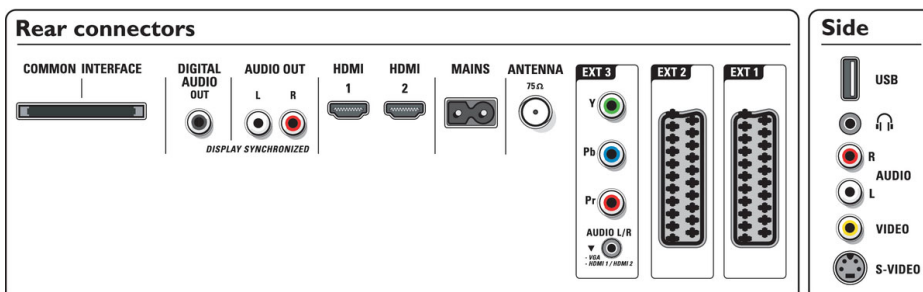

Tuner/ontvangst/transmissie

- Antenne-ingang: 75 ohm coaxiaal (IEC75)
- Telesysteem: DVB COFDM 2 K/8 K

- Videoweergave: NTSC, SECAM, PAL
- Digitale TV: DVB-T MPEG4*
- Tunerbereik: Hyperband, S-kanaal, UHF, VHF

Connectiviteit

- Ext. 1 scart: Audio L/R, CVBS in/uit, RGB
- Ext. 2 scart: Audio L/R, CVBS in/uit, RGB
- Ext. 3: YPbPr, Audio L/R in
- Ext. 4: HDMI v1.3
- Ext. 5: HDMI v1.3
- HDMI-functies: Equalizer via kabel, Kabels uit categorie 1 en 2, Gecomprimeerde audio, Ondersteuning voor meerdere snelheden, Ondersteuning voor PC-formaat, Resoluties 720p, 1080i, 1080p
- Aansluitingen aan de voor- en zijkant: Audio L/R in, CVBS in, Hoofdtelefoonuitgang, S-Video in, USB
- Andere aansluitingen: Analoge audio-uitgang links/rechts, S/PDIF-uitgang (coaxiaal), Common Interface

Vermogen

- Omgevingstemperatuur: 5 tot 35 °C
- Netstroom: AC 220 - 240 V +/- 10%
- Energieverbruik: 165 W
- Stroomverbruik in stand-bystand: 0,8 W

Accessoires

- Meegeleverde accessoires: Draaibare tafelstandaard, RF-antennekabel

Afmetingen

- Afmetingen van set (B x H x D): 950 x 612 x 125 mm
- Afmetingen apparaat (met standaard) (H x D): 677 x 184 mm
- Gewicht van het product: 24,7 kg
- Gewicht (incl. standaard): 27,6 kg
- Afmetingen van doos (B x H x D): 1066 x 818 x 300 mm
- Gewicht (incl. verpakking): 29,7 kg
- Compatibel met VESA-wandmontagesysteem: 600 x 400 mm

Publicatiedatum
2019-06-28

Versie: 2.0.12

12 NC: 8670 000 34235
EAN: 87 12581 36626 1

© 2019 Koninklijke Philips N.V.
Alle rechten voorbehouden.

Specificaties kunnen zonder voorafgaande kennisgeving worden gewijzigd. Handelsmerken zijn het eigendom van Koninklijke Philips N.V. en hun respectieve eigenaren.

www.philips.com