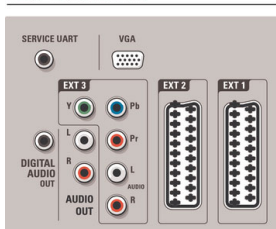

Питание

- Температура окружающей среды: 5 °C – 35 °C
- Электропитание: 220-240 В переменного тока, +/- 10 %
- Энергопотребление (в обычном режиме): 166 Вт
- Энергопотребление в режиме ожидания: < 0,15 Вт

Размеры

- Размеры корпуса (Ш x В x Г): 903 x 577 x 89 мм
- Размеры устройства с подставкой (В x Г): 640 x 240 мм
- Ширина подставки: 440 мм
- Вес, включая упаковку: 23,3 кг
- Вес продукта: 16 кг
- Вес изделия с подставкой: 18,5 кг
- Размеры комплекта (Ш x В x Г): 1000 x 792 x 300 мм
- Совместимое настенное крепление VESA: 200 x 200 мм

Аксессуары

- Входящие в комплект аксессуары: Настольная подставка на шарнире, Коаксиальный антенный кабель, Шнур питания, Краткое руководство, Гарантийный сертификат, Пульт ДУ, Батарейки для пульта ДУ, Брошюра с важной юридической информацией и сведениями о безопасности, Брошюра Net TV
- Дополнительные аксессуары: Настенное крепление SQM6125, Модуль DVB-S PFS0001*

Rear connectors