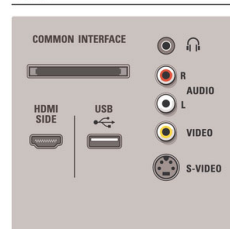

Side

Дата выпуска 2019-07-19

Версия: 10.1.6

12 NC: 8670 000 52352
EAN: 87 12581 48114 8

© 2019 Koninklijke Philips N.V.
Все права защищены.

Характеристики могут меняться без предварительного уведомления. Торговые марки являются собственностью Koninklijke Philips N.V. или соответствующих владельцев.

www.philips.com

* DVB-T поддерживается только в некоторых странах
* DVB-C поддерживается только в некоторых странах и только определенными операторами. Самая последняя информация доступна на заводской табличке телевизора.
* Предоставление услуг Net TV зависит от страны и условий использования.
* Требуется дополнительный модуль Philips DVB-S (номер PFS0001, в продаже только в Германии, Австрии и Швейцарии)