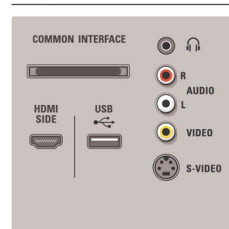

Side

Publicatiedatum
2019-11-12

Versie: 12.1.9

12 NC: 8670 000 51978
EAN: 87 12581 47927 5

© 2019 Koninklijke Philips N.V.
Alle rechten voorbehouden.

Specificaties kunnen zonder voorafgaande kennisgeving worden gewijzigd. Handelsmerken zijn het eigendom van Koninklijke Philips N.V. en hun respectieve eigenaren.

www.philips.com

* DVB-T alleen in bepaalde landen ondersteund

* DVB-C alleen in bepaalde landen en voor bepaalde aanbieders. De meest recente informatie vindt u op het typeplaatje van de TV.

* Het serviceaanbod voor Net TV verschilt per land en is afhankelijk van de gebruiksvoorwaarden.

* Optionele Philips DVB-S-module vereist (onderdeelnummer PFS0001, alleen beschikbaar in Duitsland, Oostenrijk en Zwitserland)