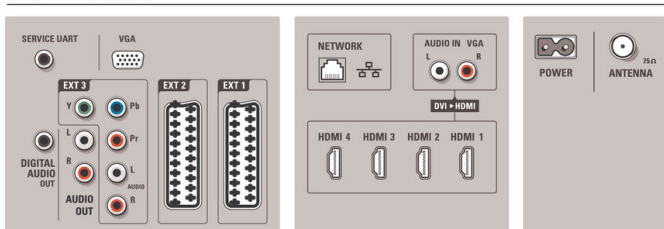

Vermogen

- Omgevingstemperatuur: 5 °C tot 35 °C
- Netstroom: AC 220 - 240 V +/- 10%
- Energieverbruik (normaal): 166 W
- Stroomverbruik in stand-bystand: < 0,15 W

Afmetingen

- Afmetingen van set (B x H x D): 903 x 577 x 89 mm
- Afmetingen apparaat (met standaard) (H x D): 640 x 240 mm
- Breedte van de standaard: 440 mm
- Gewicht (incl. verpakking): 23,3 kg
- Gewicht van het product: 16 kg
- Gewicht (incl. standaard): 18,5 kg
- Afmetingen van doos (B x H x D): 1000 x 792 x 300 mm
- Compatibel met VESA-wandmontagesysteem: 200 x 200 mm

Accessoires

- Meegeleverde accessoires: Draaibare tafelstandaard, RF-antennekabel, Voedingskabel, Snelstartgids, Garantiecertificaat, Afstandsbediening, Batterijen voor afstandsbediening, Brochure met wettelijk verplichte informatie en veiligheidsgegevens, Net TV-brochure
- Optionele accessoires: Unieke wandsteun SQM6125, DVB-S-module PFS0001*

Rear connectors

Side

Publicatiedatum
2019-11-12

Versie: 12.1.9

12 NC: 8670 000 51978
EAN: 87 12581 47927 5

© 2019 Koninklijke Philips N.V.
Alle rechten voorbehouden.

Specificaties kunnen zonder voorafgaande kennisgeving worden gewijzigd. Handelsmerken zijn het eigendom van Koninklijke Philips N.V. en hun respectieve eigenaren.

www.philips.com

* DVB-T alleen in bepaalde landen ondersteund

* DVB-C alleen in bepaalde landen en voor bepaalde aanbieders. De meest recente informatie vindt u op het typeplaatje van de TV.

* Het serviceaanbod voor Net TV verschilt per land en is afhankelijk van de gebruiksvoorwaarden.

* Optionele Philips DVB-S-module vereist (onderdeelnummer PFS0001, alleen beschikbaar in Duitsland, Oostenrijk en Zwitserland)