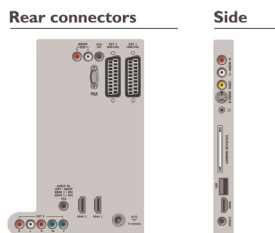

Tuner/modtagelse/transmission

- Antenneindgang: 75 ohm koaksial (IEC75)
- TV-system: PAL I, PAL B/G, PAL D/K, SECAM B/G, SECAM D/K, SECAM L/L', DVB COFDM 2 K/8 K
- Videoafspilning: NTSC, SECAM, PAL
- Digital TV: DVB-T MPEG-4*, DVB-C MPEG-4*
- Tunerbånd: Hyperbånd, S-kanaler, UHF, VHF

Tilslutningsmuligheder

- Ext 1 SCART: Lyd L/R, CVBS-indgang, RGB
- Ext 2 SCART: Lyd L/R, CVBS-indgang, RGB
- Ext 3: YPbPr, Audio L/R ind
- Tilslutninger på forsiden/siden: HDMI v1.3, S-Video-indgang, CVBS-indgang, Audio L/R ind, Hovedtelefonudgang, USB 2.0
- Andre tilslutninger: konstant lydniveau, PC-lydindgang, PC-indgang VGA, S/PDIF-udgang (koaksial), Common Interface Plus (CI+), Common Interface
- HDMI 1: HDMI v1.3
- HDMI 2: HDMI v1.3
- EasyLink (HDMI-CEC): Afspilning med et tryk, Systeminfo (menusprog), Fjernbetjenings-pass-through, System-lydkontrol, System-standby

Strøm

- Omgivende temperatur: 5-35°C
- Lysnet: 220-240 V, 50 Hz
- Strømforbrug (typisk): 113 W
- Standby-strømforbrug: 0,15 W

Mål

- Mål på anlæg (B × H × D): 927,5 × 587,4 × 99,6 mm
- Apparatets mål inklusive stander (B × H × D): 927,5 × 634 × 270 mm
- Vægt inkl. emballage: 20,7 kg
- Vægt: 13,5 kg
- Produktvægt (+ holder): 16,7 kg
- Mål på kasse (B × H × D): 1139 × 672 × 265 mm
- Kompatibel med VESA-vægbeslag: 200 × 200 mm

Tilbehør

- Medfølgende tilbehør: Borddrejefod, Netledning, Lynhåndbog, Garanticertifikat, Fjernbetjening, 2 × AAA batterier

Udgivelsesdato
2019-11-12

Version: 10.10.7

12 NC: 8670 000 49615
EAN: 87 12581 46439 4

© 2019 Koninklijke Philips N.V.
Alle rettigheder forbeholdes.

Specifikationer kan ændres uden varsel. Varemærker tilhører Koninklijke Philips N.V. eller deres respektive ejere.

www.philips.com

* 8 dages EPG (elektronisk programguide) er ikke tilgængelig i alle lande
* DVB-T (Digital Video Broadcast-Terrestrial) er kun tilgængeligt i nogle lande
* DVB-C er kun tilgængelig i nogle lande og for udvalgte operatører. De fleste opdaterede oplysninger findes på TV'ets identifikationsplade.