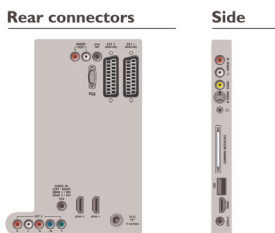

- (CI+), Běžné rozhraní
- HDMI 1: Rozhraní HDMI v1.3
- HDMI 2: Rozhraní HDMI v1.3
- EasyLink (HDMI-CEC): Přehrávání stisknutím jednoho tlačítka, Systémové informace (jazyk nabídky), Průchod signálu prostřednictvím dálkového ovladače, Systémové ovládání audia, Systém v pohotovostním režimu

Spotřeba

- Okolní teplota: 5 °C až 35 °C
- Napájení ze sítě: 220-240 V, 50 Hz
- Spotřeba elektrické energie (typická): 113 W
- Spotřeba energie v pohotovostním režimu: 0,15 W

Rozměry

- Rozměry sady (Š x V x H): 927,5 x 587,4 x 99,6 mm
- Rozměry přístroje se stojanem (Š x V x H): 927,5 x 634 x 270 mm
- Hmotnost včetně balení: 20,7 kg
- Hmotnost výrobku: 13,5 kg
- Hmotnost výrobku (+ podstavec): 16,7 kg
- Rozměry krabice (Š x V x H): 1 139 x 672 x 265 mm
- Barva skříňky: Přední část v dekorativní vysoce lesklé černé s černou skříňkou
- Kompatibilní s montáží na stěnu VESA: 200 x 200 mm

Příslušenství

- Dodávané příslušenství: Otočný stojan na nábytek, Síťová šňůra, Stručný návod k rychlému použití, Záruční list, Dálkový ovladač, 2x baterie AAA

Datum vydání 2019-11-12

Verze: 10.10.7

12 NC: 8670 000 49615
EAN: 87 12581 46439 4

© 2019 Koninklijke Philips N.V.
Všechna práva vyhrazena.

Údaje mohou být změněny bez předchozího varování.
Ochranné známky jsou majetkem Koninklijke Philips N.V. nebo jejich příslušných vlastníků.

www.philips.com

* 8denní EPG, služba není dostupná ve všech zemích
* DVB-T, podporováno pouze ve vybraných zemích
* DVB-C, pouze ve vybraných zemích a pro vybrané operátory.
Většina aktuálních informací je uvedena na typovém štítku televizoru.