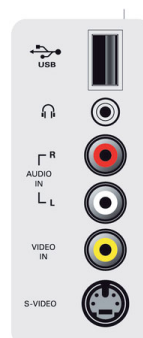

soportes digitales

- Conexiones multimedia: dispositivo de memoria USB
- Formatos de reproducción: MP3, Archivos secuencia diapositivas (.alb), Imágenes fijas JPEG

Sintonizador/recepción/transmisión

- Entrada para antena: 75 ohms tipo F
- Sistema de TV: ATSC, NTSC
- Reproducción de video: NTSC
- Cable: Cable digital sin codificar - QAM
- Bandas del sintonizador: hiperbanda, canal S, UHF, VHF

Conectividad

- AV 1: Entrada I/D de audio, Entrada de CVBS, YPbPr
- AV 2: Entrada I/D de audio, YPbPr
- AV 3: HDMI
- Conexiones frontales / laterales: Entrada I/D de audio, Entrada de CVBS, Salida de audífonos, Entrada de S-video, USB
- Salida de audio: digital: Coaxial (cinch)
- Otras conexiones: HDMI

Potencia

- Temperatura ambiente: 5 °C a 40 °C
- Alimentación: 100-250 V, 50-60 Hz
- Consumo de energía: 190 (235 MAX) W
- Consumo en modo de espera: < 1 W

Dimensiones

- Dimensiones del aparato en pulg. (An x Al x Pr): 36,7 x 4,7 x 24,6 pulgada
- Dimensiones del aparato con soporte en pulg. (An x Al x Pr): 36,7 x 10,4 x 27,1 pulgada
- Peso del producto (en libras): 62,1 (con soporte); 46,3 (sin soporte)
- Dimensiones de la caja en pulg. (An x Al x Pr): 38,9 x 12,9 x 28,3 pulgada
- Peso con empaque incluido (en libras): 74,3

Accesorios

- Accesorios incl.: Soporte con pedestal de sobremesa, Cable de corriente, Guía de configuración rápida, manual de usuario, Tarjeta de registro, Control remoto

Fecha de publicación
2019-06-28

Versión: 4.0.10

12 NC: 8670 000 26103
UPC: 6 09585 12336 6

© 2019 Koninklijke Philips N.V.
Todos los derechos reservados.

Las especificaciones quedan sujetas a modificaciones sin previo aviso. Las marcas comerciales son propiedad de Koninklijke Philips N.V. o sus respectivos titulares.

www.philips.com