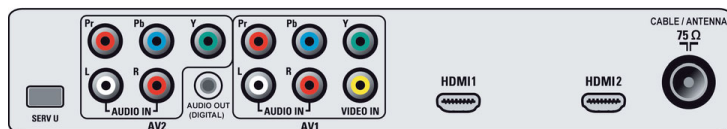

soportes digitales

- Conexiones multimedia: dispositivo de memoria USB
- Formatos de reproducción: MP3, Archivos secuencia diapositivas (.alb), Imágenes fijas JPEG

Sintonizador/recepción/transmisión

- Entrada para antena: 75 ohms tipo F
- Sistema de TV: ATSC, NTSC
- Reproducción de video: NTSC
- Cable: Cable digital sin codificar - QAM
- Bandas del sintonizador: hiperbanda, canal S, UHF, VHF

Conectividad

- AV 1: Entrada I/D de audio, Entrada de CVBS, YPbPr
- AV 2: Entrada I/D de audio, YPbPr
- AV 3: HDMI
- Conexiones frontales / laterales: Entrada I/D de audio, Entrada de CVBS, Salida de audífonos, Entrada de S-video, USB
- Salida de audio: digital: Coaxial (cinch)
- Otras conexiones: HDMI

Potencia

- Temperatura ambiente: 5 °C a 40 °C
- Alimentación: 100-250 V, 50-60 Hz
- Consumo de energía: 190 (235 MAX) W
- Consumo en modo de espera: < 1 W

Dimensiones

- Dimensiones del aparato en pulg. (An x Al x Pr): 36,7 x 4,7 x 24,6 pulgada
- Dimensiones del aparato con soporte en pulg. (An x Al x Pr): 36,7 x 10,4 x 27,1 pulgada
- Peso del producto (en libras): 62,1 (con soporte); 46,3 (sin soporte)
- Dimensiones de la caja en pulg. (An x Al x Pr): 38,9 x 12,9 x 28,3 pulgada
- Peso con empaque incluido (en libras): 74,3

Accesorios

- Accesorios incl.: Soporte con pedestal de sobremesa, Cable de corriente, Guía de configuración rápida, manual de usuario, Tarjeta de registro, Control remoto

Fecha de publicación
2019-06-28

Versión: 4.0.10

12 NC: 8670 000 26103
UPC: 6 09585 12336 6

© 2019 Koninklijke Philips N.V.
Todos los derechos reservados.

Las especificaciones quedan sujetas a modificaciones sin previo aviso. Las marcas comerciales son propiedad de Koninklijke Philips N.V. o sus respectivos titulares.

www.philips.com