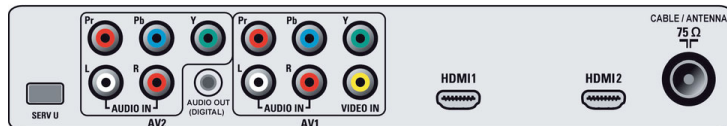

soportes digitales

- Conexiones multimedia: dispositivo de memoria USB
- Formatos de reproducción: MP3, Archivos secuencia diapositivas (.alb), Imágenes fijas JPEG

Sintonizador/recepción/transmisión

- Entrada para antena: 75 ohms tipo F
- Sistema de TV: ATSC, NTSC
- Reproducción de video: NTSC
- Cable: Cable digital sin codificar - QAM
- Bandas del sintonizador: hiperbanda, canal S, UHF, VHF

Conectividad

- AV 1: Entrada I/D de audio, Entrada de CVBS, YPbPr
- AV 2: Entrada I/D de audio, YPbPr
- AV 3: HDMI
- Conexiones frontales / laterales: Entrada I/D de audio, Entrada de CVBS, Salida de audífonos, Entrada de S-video, USB
- Salida de audio: digital: Coaxial (cinch)
- Otras conexiones: HDMI

Potencia

- Temperatura ambiente: 5 °C a 40 °C
- Alimentación: 100-250 V, 50-60 Hz
- Consumo de energía: 190 (235 MAX) W
- Consumo en modo de espera: < 1 W

Dimensiones

- Dimensiones del aparato en pulg. (An x Al x Pr): 36,7 x 4,7 x 24,6 pulgada
- Dimensiones del aparato con soporte en pulg. (An x Al x Pr): 36,7 x 10,4 x 27,1 pulgada
- Peso del producto (en libras): 62,1 (con soporte); 46,3 (sin soporte)
- Dimensiones de la caja en pulg. (An x Al x Pr): 38,9 x 12,9 x 28,3 pulgada
- Peso con empaque incluido (en libras): 74,3

Accesorios

- Accesorios incl.: Soporte con pedestal de sobremesa, Cable de corriente, Guía de configuración rápida, manual de usuario, Tarjeta de registro, Control remoto

Fecha de publicación
2022-04-26

Versión: 4.0.10

12 NC: 8670 000 26103
UPC: 6 09585 12336 6

© 2022 Koninklijke Philips N.V.
Todos los derechos reservados.

Las especificaciones quedan sujetas a modificaciones sin previo aviso. Las marcas comerciales son propiedad de Koninklijke Philips N.V. o sus respectivos titulares.

www.philips.com