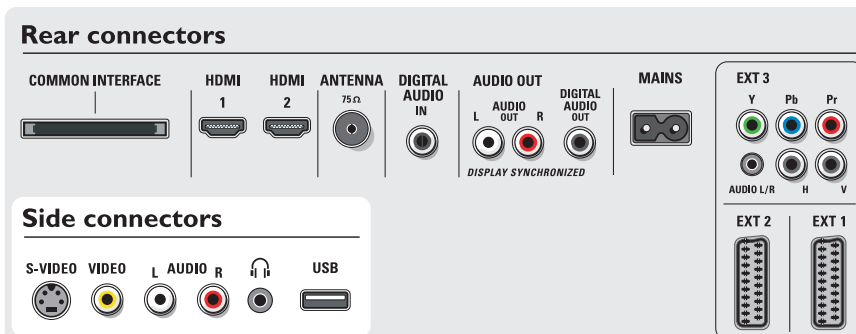

Tillbehör

- Tillbehör: Bordsställning, koaxialkabel för antenn
- Extra tillbehör: Golvstativ

Storlek

- Utrustningens mått (B x H x D): 991 x 707 x 114 mm
- Apparatstorlek med stativ (H x D): 767 x 255 mm
- Vikt inkl. förpackning: 39 kg
- Produktvikt: 26 kg
- Lådans mått (B x H x D): 1 160 x 923 x 290 mm
- Kabinettets färg: High Gloss Black
- VESA-fäste för väggmontering: 800, 200 mm

Ström

- Omgivningstemperatur: 5 °C till 40 °C
- Nätström: AC 220-240 V +/- 10%
- Strömförbrukning: 163 W
- Strömförbrukning i standby-läge: 1,4 W