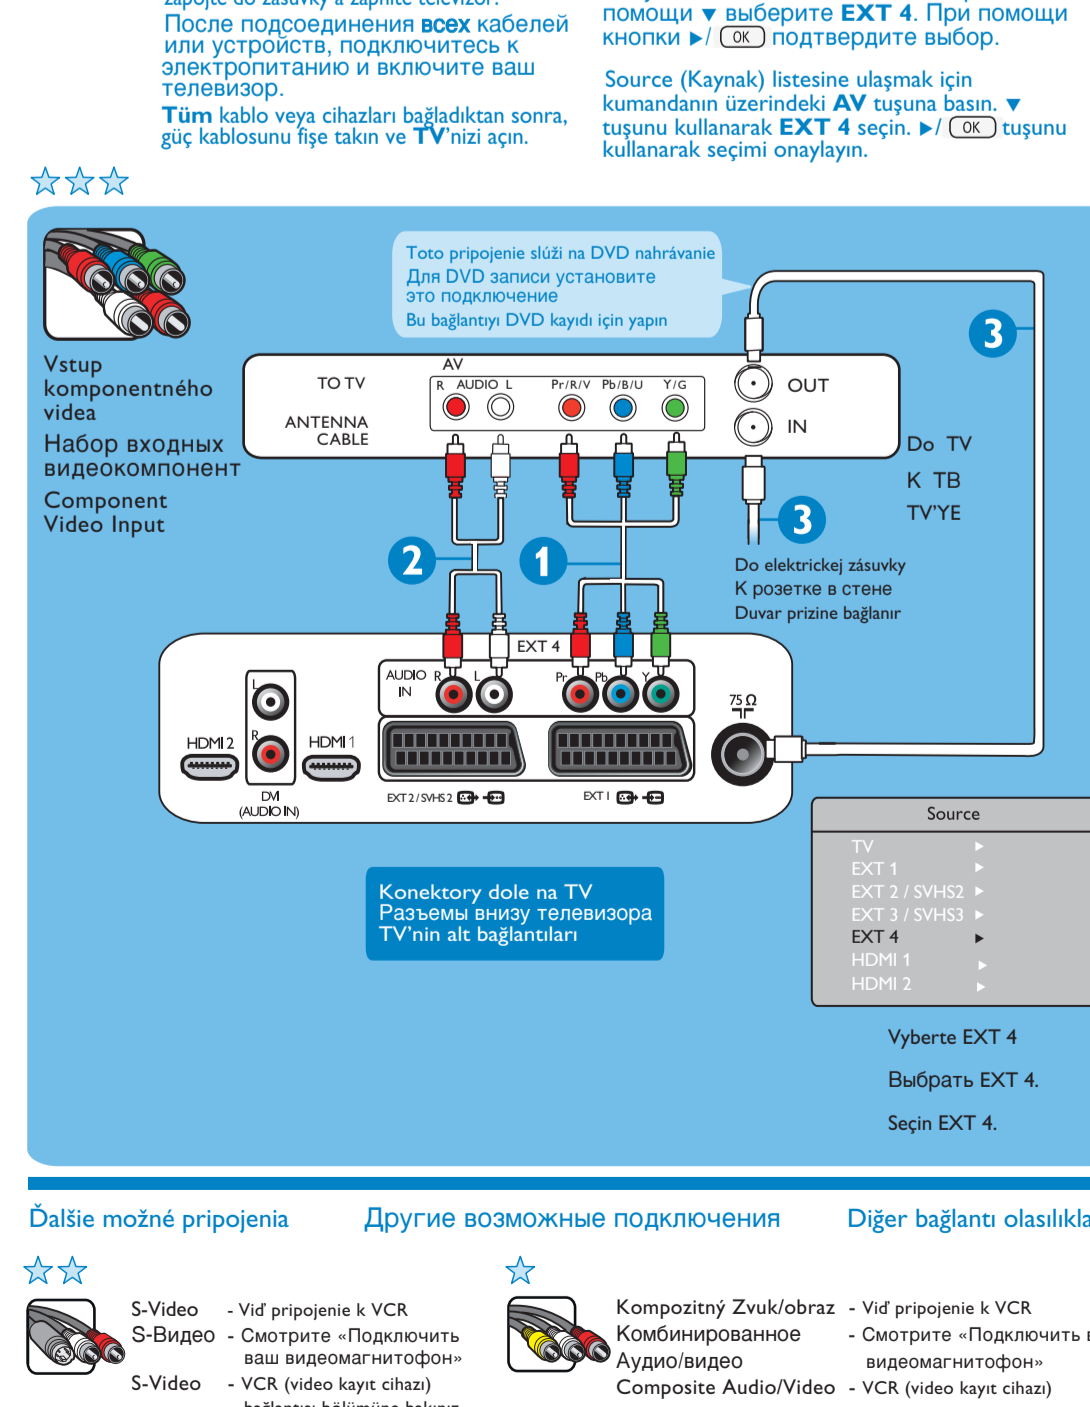

8. Pripojenie slúchadiel Подключить ваши наушники Kulaklık bağlantısı