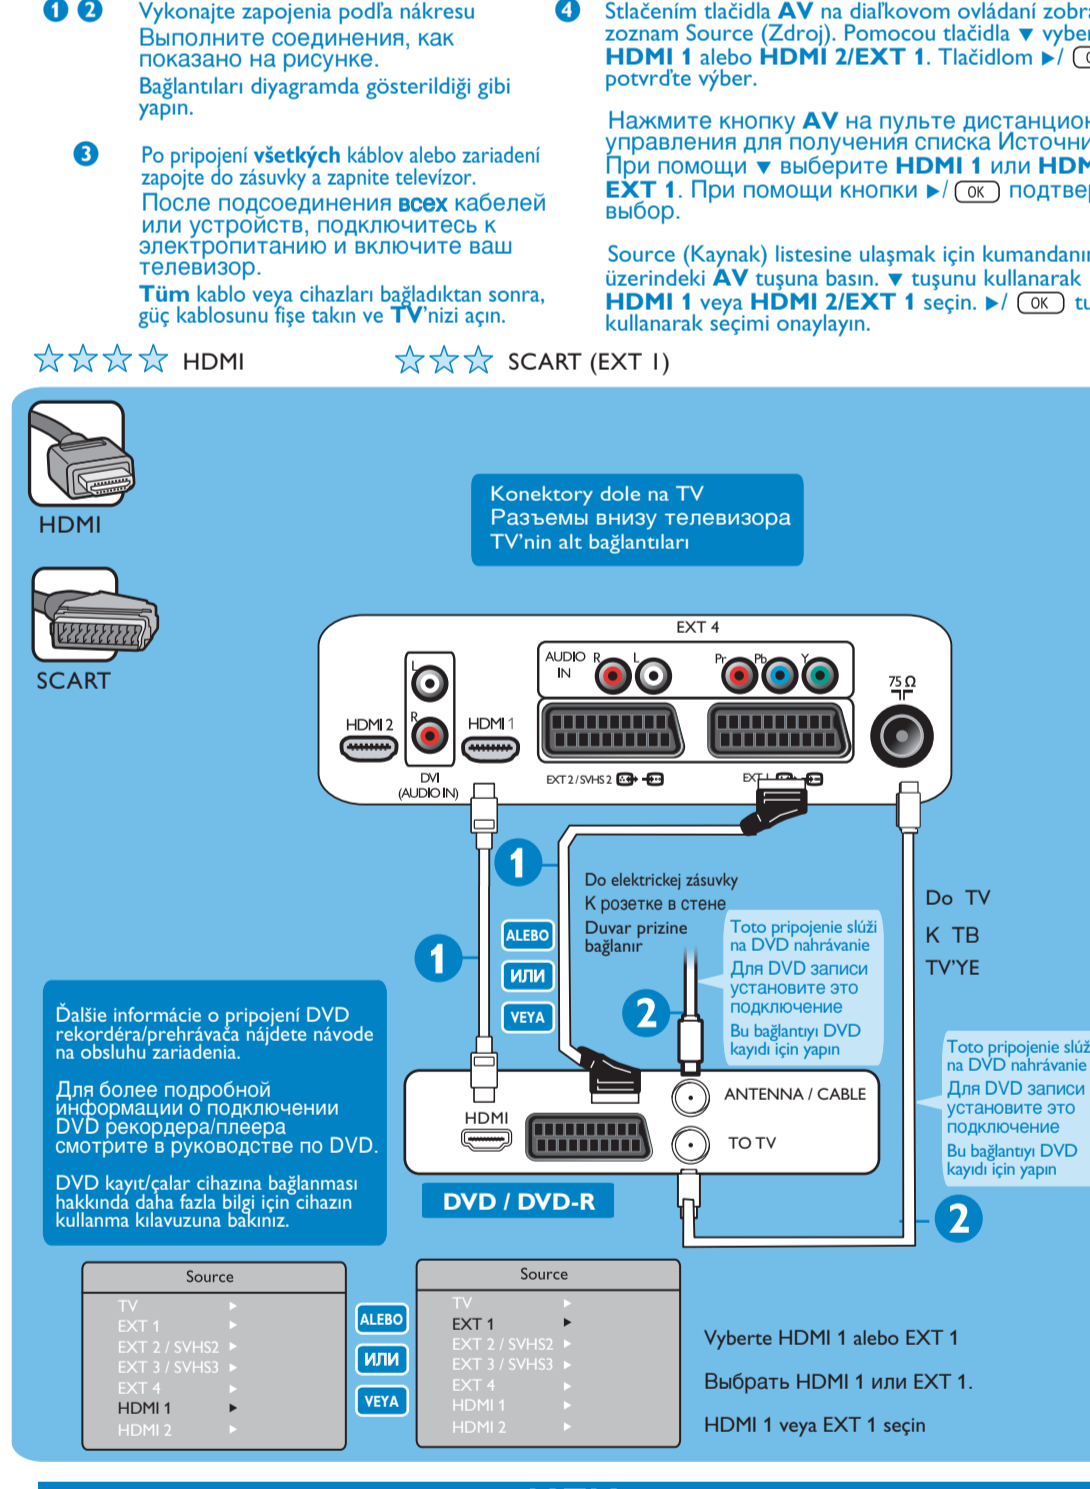

4. Pripojenie DVD rekordéra/prehrávača Подключить ваш DVD рекордер/плеер DVD kuit/çalar cihazı bağlantısı