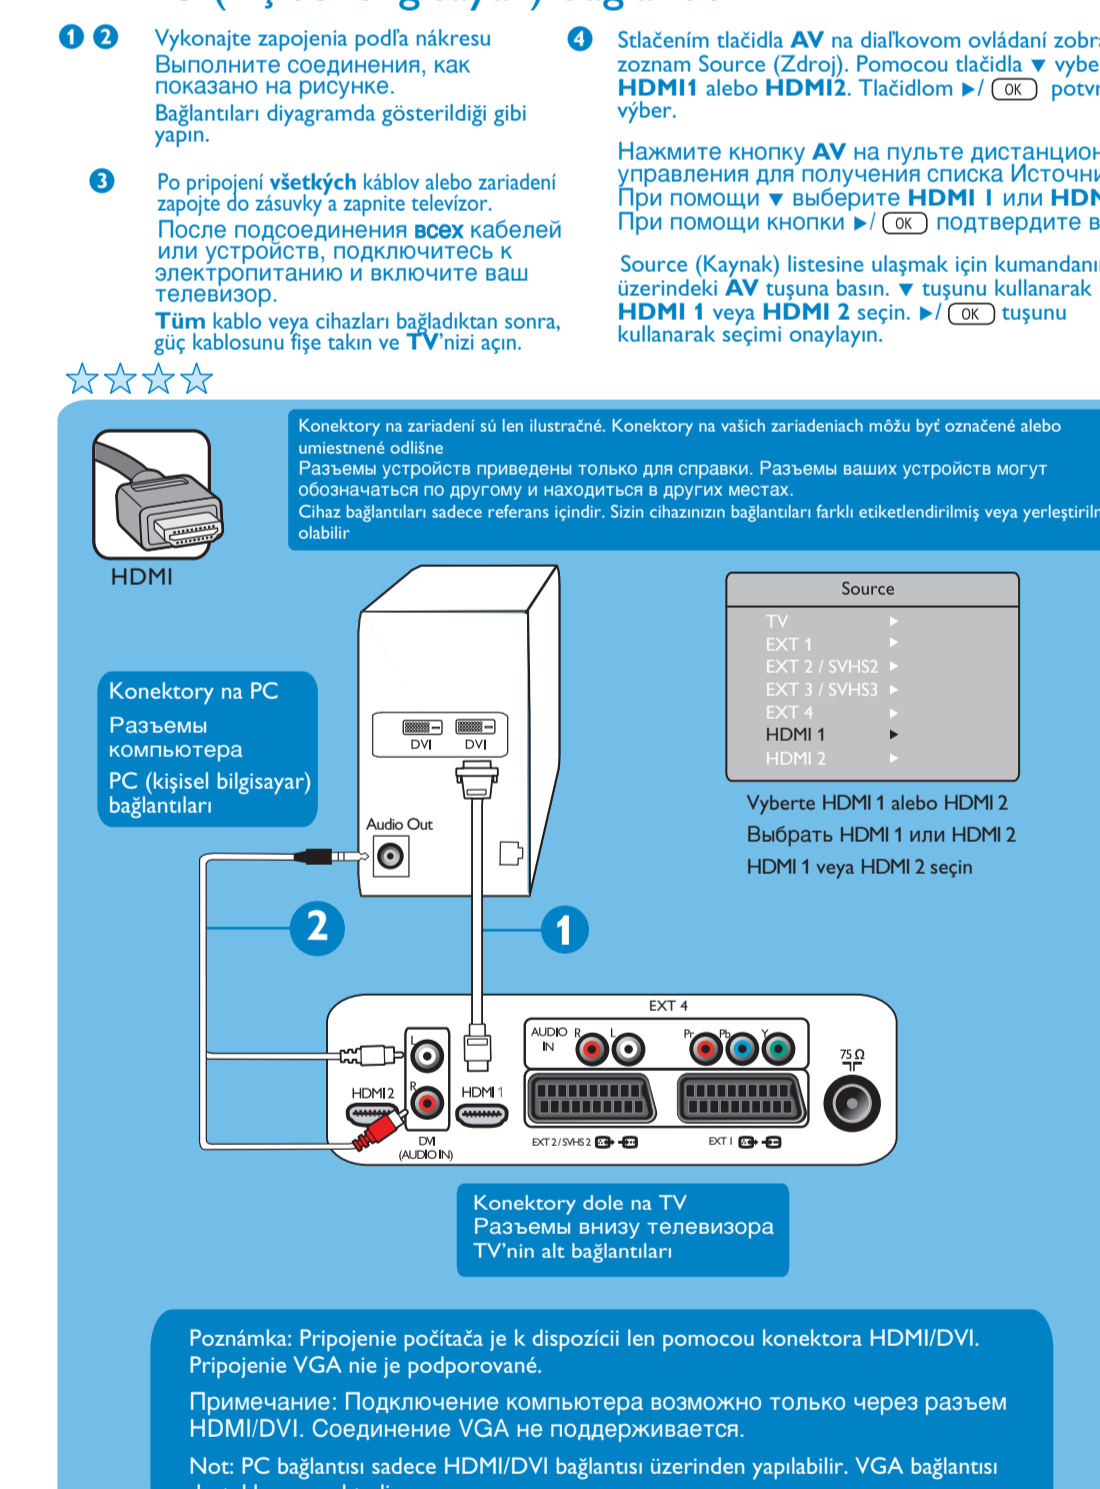

6. Pripojenie PC (osobného počítača) Подключить ваш ПК (персональный компьютер) PC (kişisel bilgisayar) bağlantısı