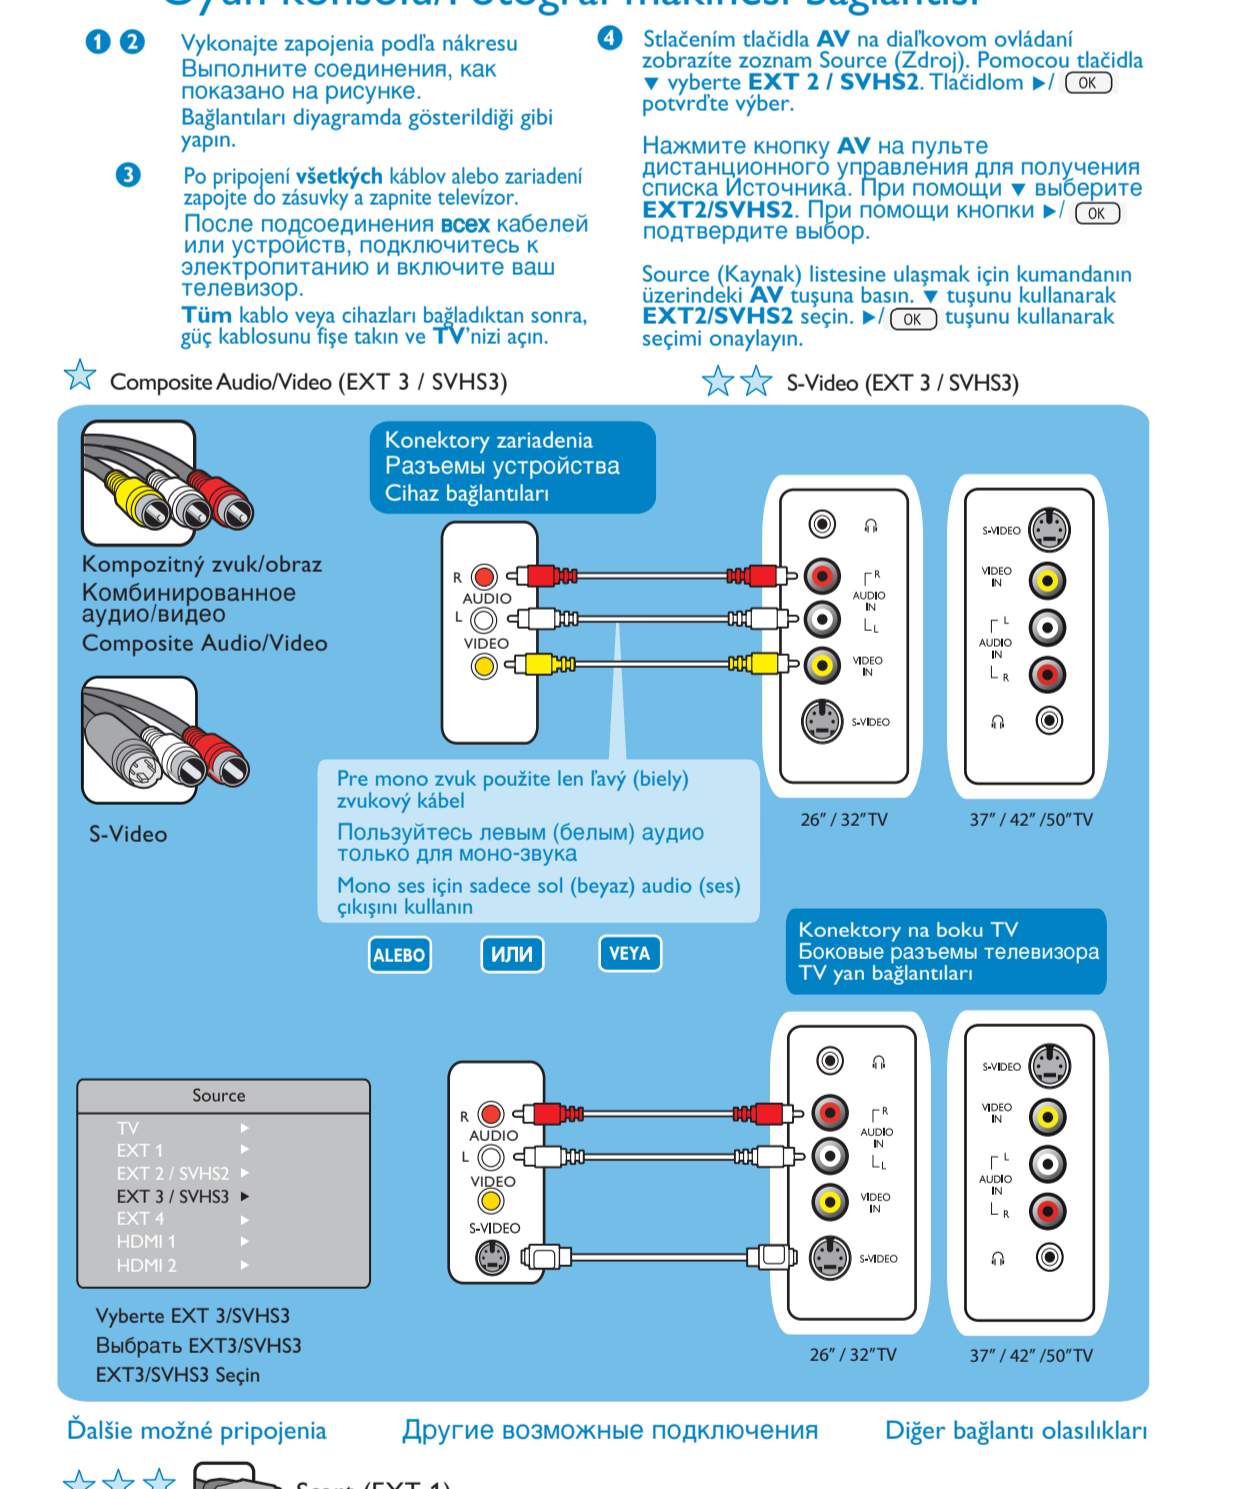

7. Pripojenie hernej konzoly/fotoaparátu Подключить вашу приставку для игр/камеру Oyun konsolu/fotoğraf makinesi bağlantısı