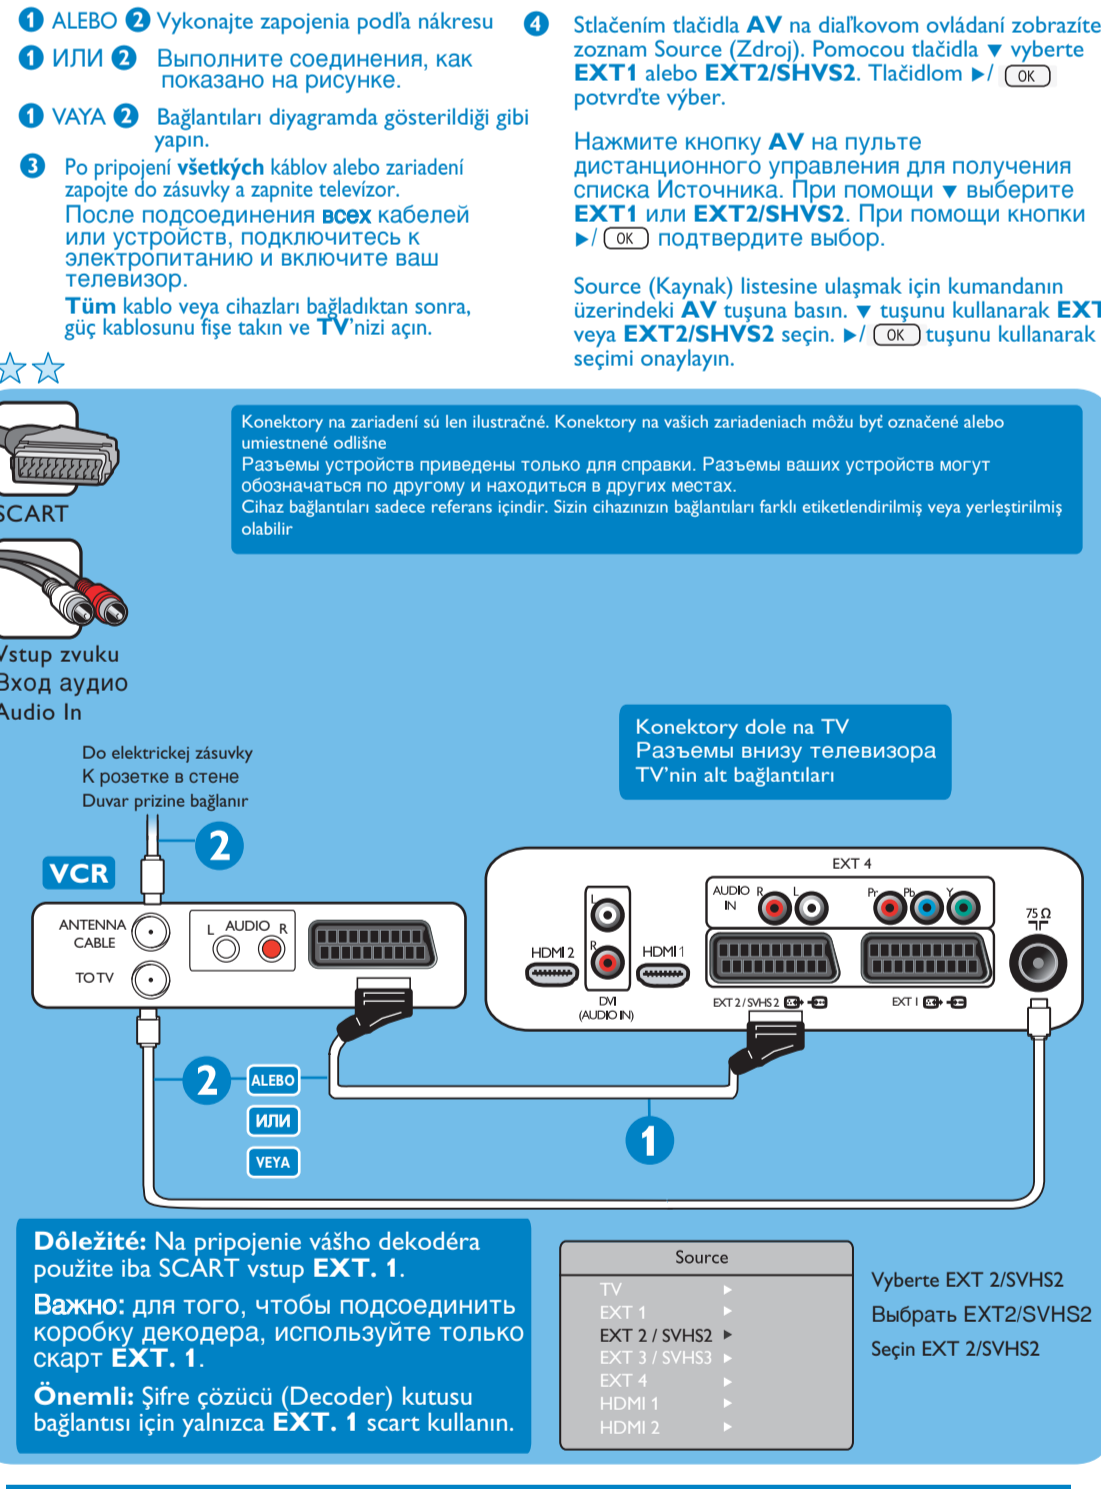

5. Pripojenie video rekordéra (VCR) Подключить ваш видеомагнитофон VCR bağlantısı