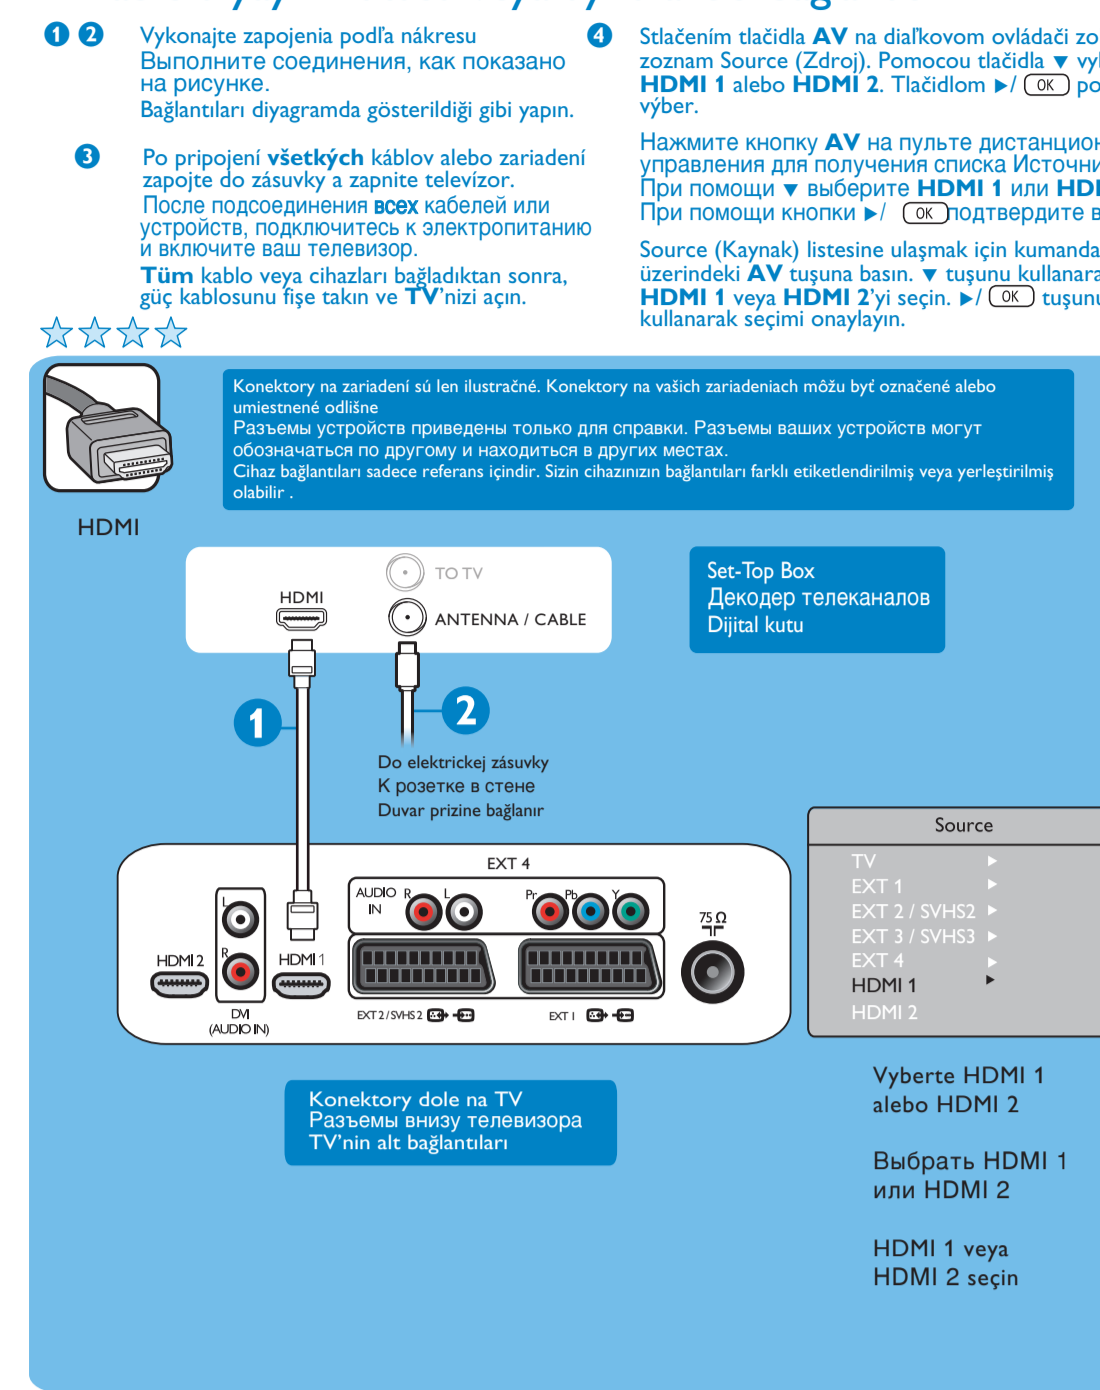

3. Pripojenie káblového alebo satelitného set-top boxu Подключить ваш кабельный или спутниковый декодер Kablolu ya da uydu alıcısı bağlantısı