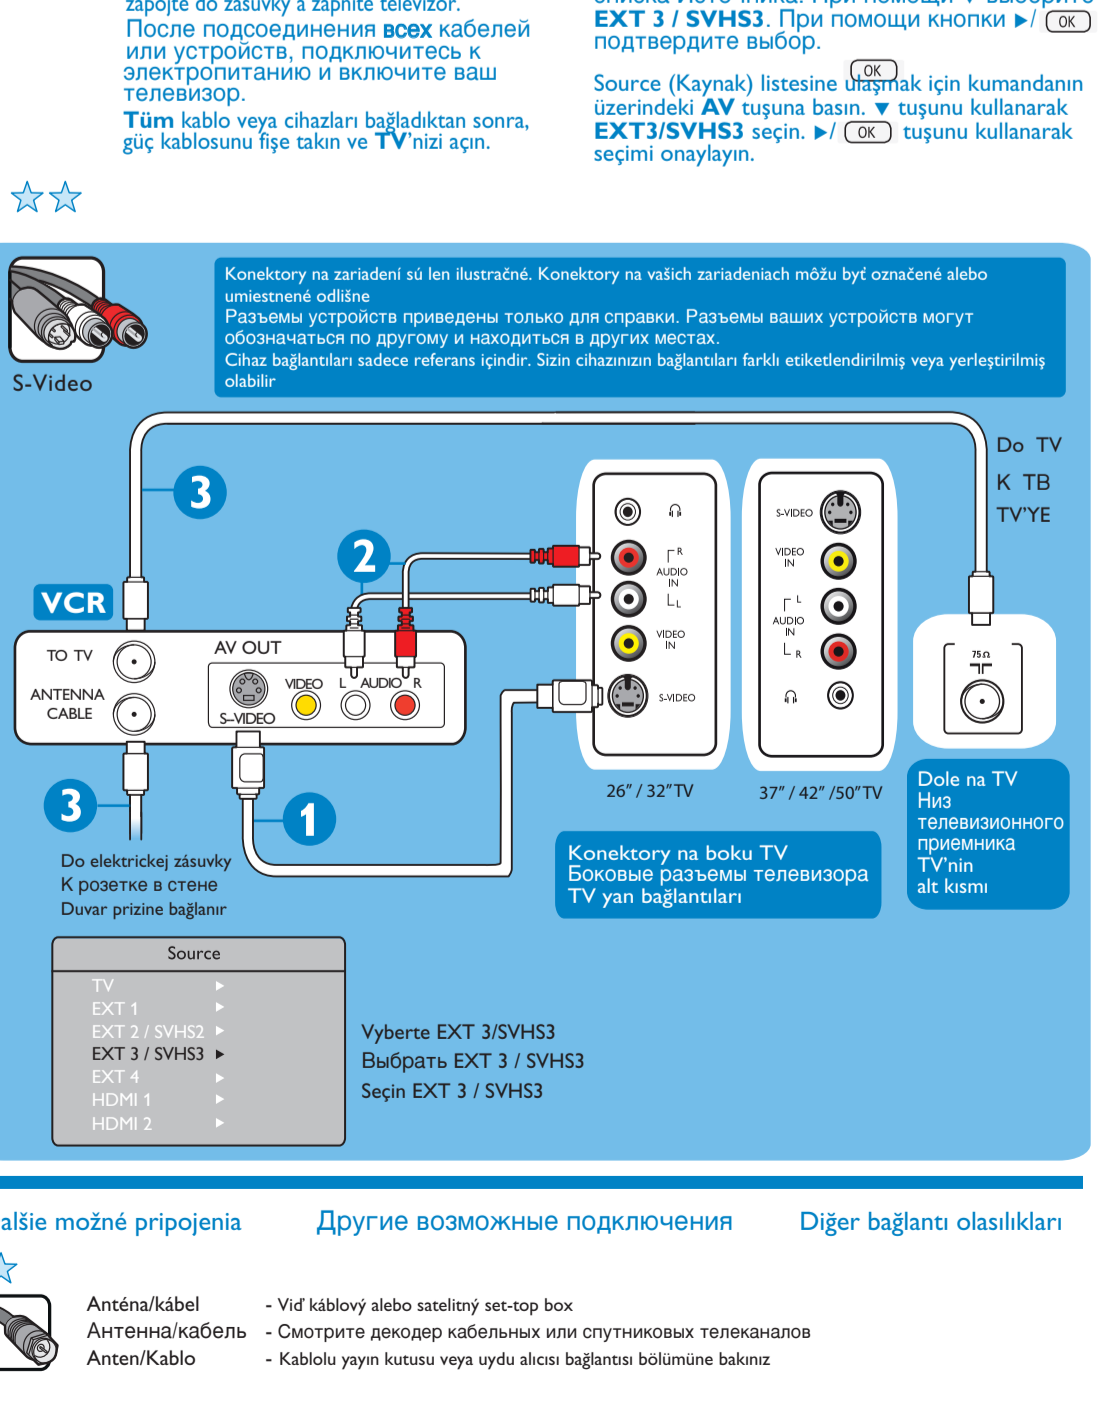

8. Pripojenie slúchadiel Подключить ваши наушники Kulaklık bağlantısı