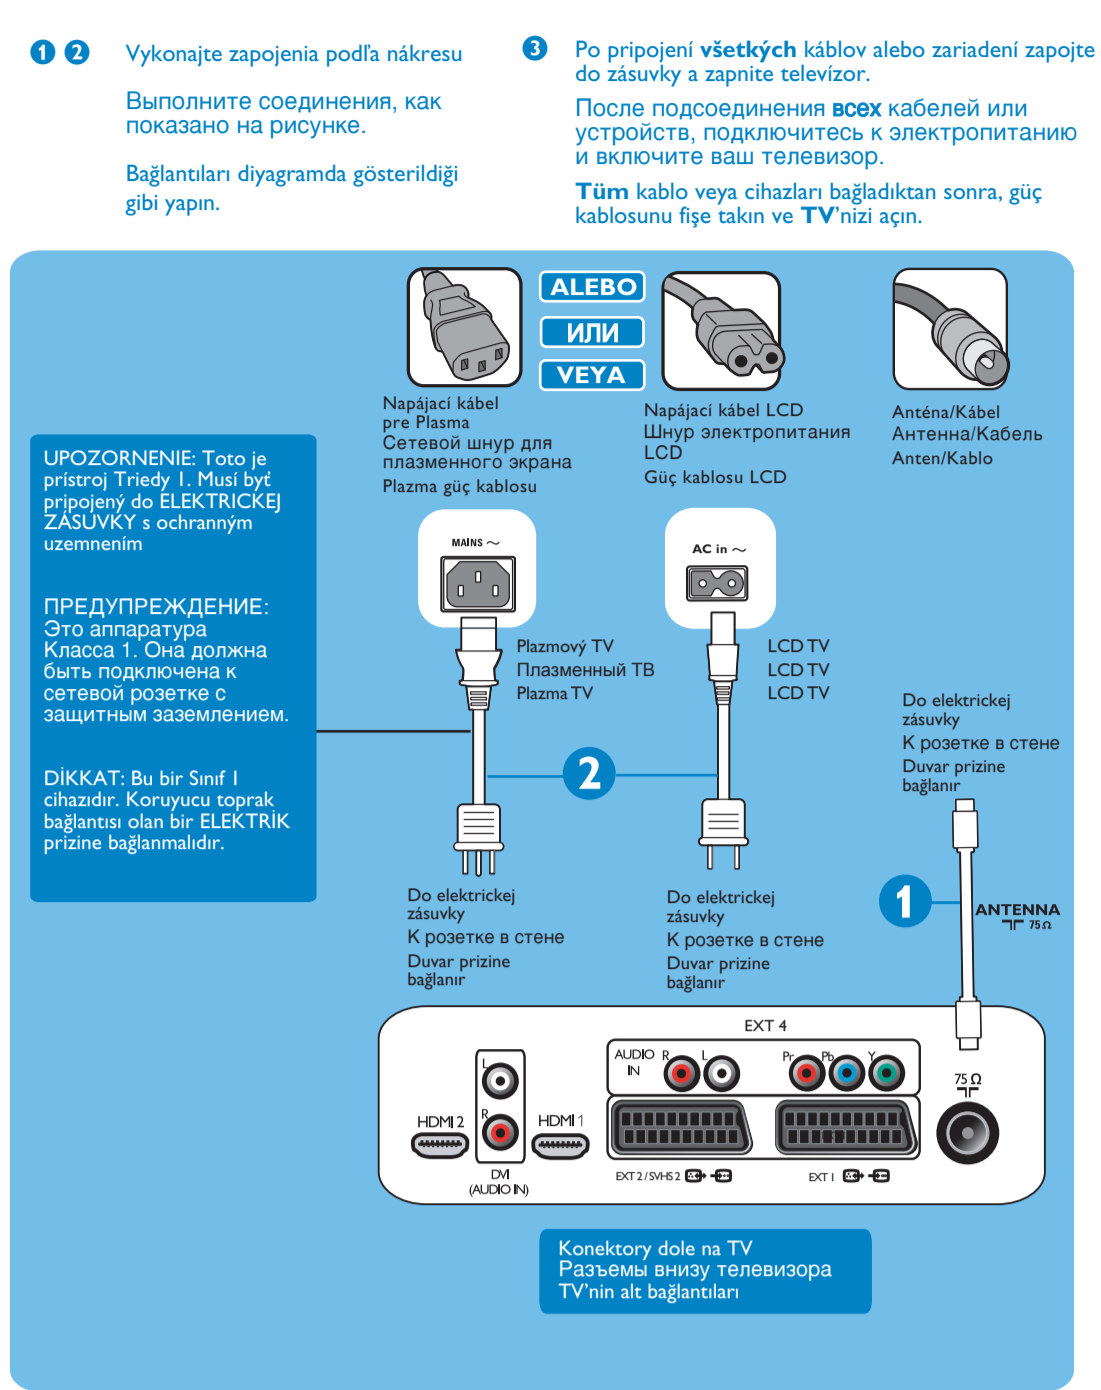

1. Ako vytvoriť najlepšie pripojenie Как сделать наилучшее подключение En iyi bağlantı nasıl yapılır

2. Pripojenie parájanja a antény/kábla Подключить питание и антенну/кабель Güç ve anten/kablo bağlantısı