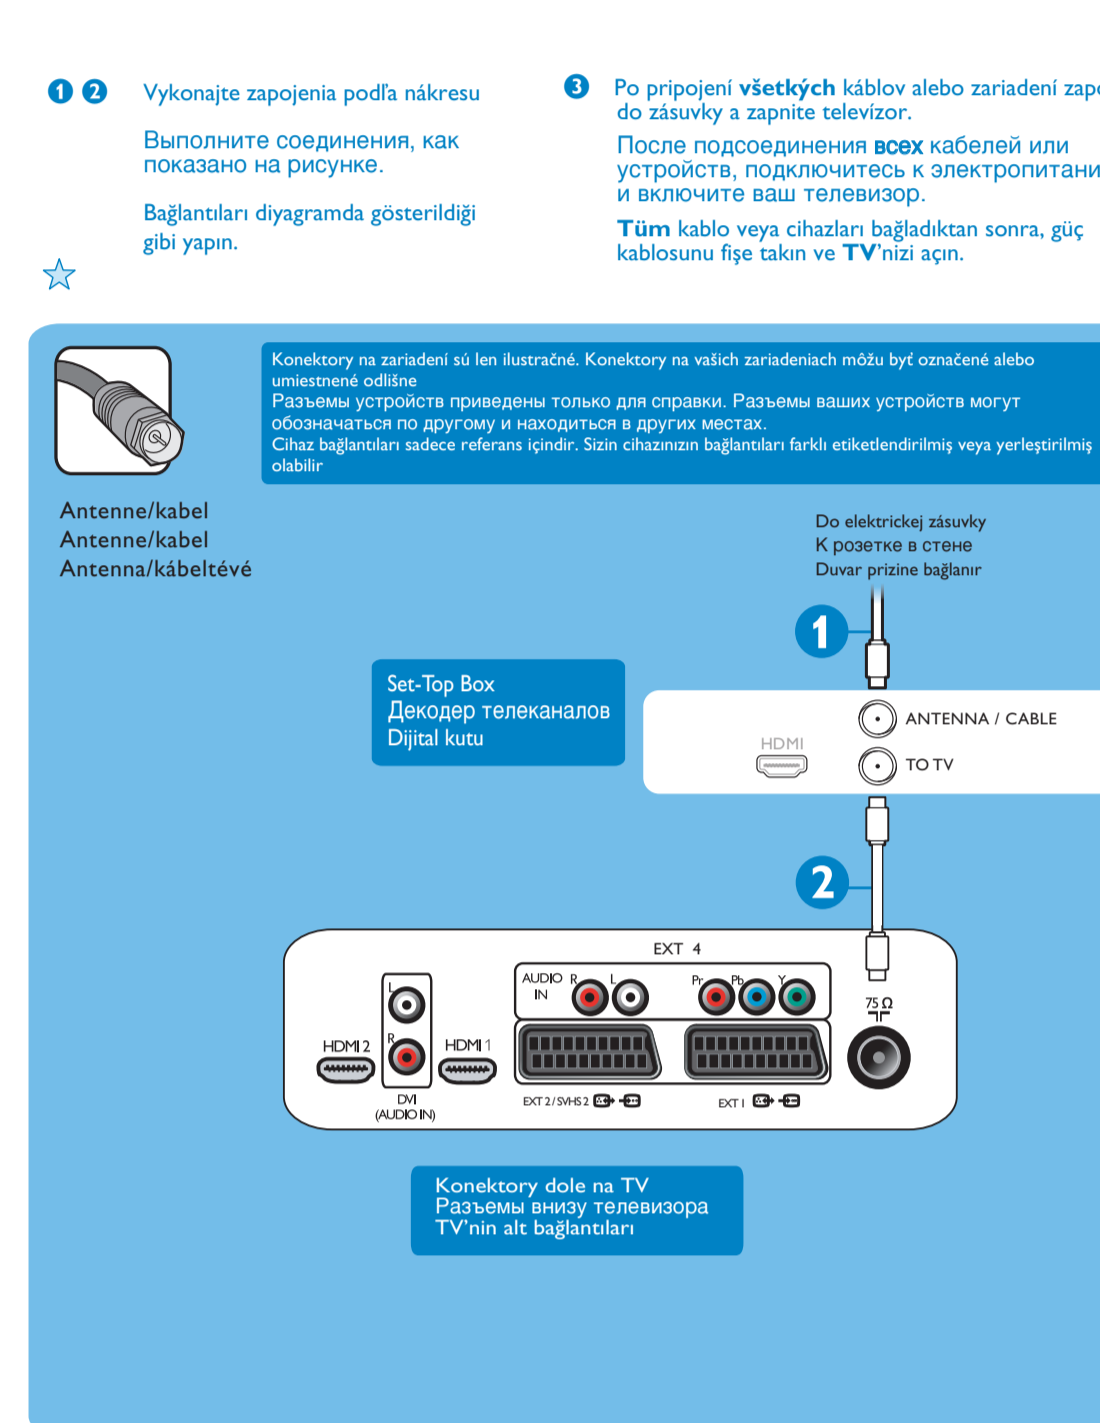

PHILIPS

Základná prípojka	Osnovné podkľuchenia	Temel bağlantı bilgileri
Dobré ★★★★	Хорошее ★★★★	Доброе ★★★★
S-Video (EXT 3 / SVHS3)	SCART (EXT 2 / SVHS2)	Составное видео (EXT 2 / SVHS2)
Poskytuje lepšiu obrazovú plochu a lepšie pripojenie zvuku a videa. Možnosť 2D/3D pre lepšie pripojenie.	Poskytuje základné pripojenie pre kábelový box alebo videorekordér. Možnosť 2D/3D pre lepšie pripojenie.	Составное видео (EXT 2 / SVHS2) обеспечивает базовое подключение к кабельному декодеру, видеомагнитофону и другим устройствам.
MultiFrame: multimedialná funkcia v režime vysokej rýchlosti poskytuje viac informácií, ktoré zvyšujú ostrosť a kontrast. Možnosť 2D/3D pre lepšie pripojenie.	Prezerať najvyššiu kvalitu obrazu a zvuku. Možnosť 2D/3D pre lepšie pripojenie.	Обеспечивает базовое подключение к кабельному декодеру, видеомагнитофону и другим устройствам.
Na pripojenie VCR (SVHS) rekordéra, DVD prijímača, Set-top boxu (komponentný).	Na pripojenie VCR (SVHS) rekordéra, DVD prijímača, Set-top boxu (komponentný).	На подключение VCR (SVHS) рекордера, DVD приемника, декодатора телевизионных каналов (компонентный).
Для подключения к видеорекодеру (S-VHS) VCR (видео кассета) (RGB) базовый вход.	Для подключения к видеорекодеру (S-VHS) VCR (видео кассета) (RGB) базовый вход.	Для подключения к видеорекодеру (S-VHS) VCR (видео кассета) (RGB) базовый вход.