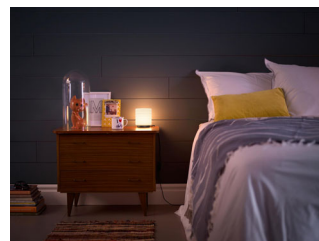

Philips InStyle
Stolová lampa

ORTEGA

biela
LED

InStyle

37302/38/16

Vyjadrite svoj štýl pomocou svetla

Táto stolová lampa Philips InStyle Ortega v krémovom prevedení má štíhle oblé sklenené tienidlo upevnené na pevnom bronzovom podstavci. Decentný vrúbkovaný dizajn vytvára dostatok jemného a rozptýleného osvetlenia a vylepšené diódy LED vyžarujú teplé biele svetlo. Lampa je vybavená spínačom na kábli.

Vypínač na kábli

Svietidlo môžete jednoducho zapínať a vypínať pomocou nenápadne integrovaného vypínača na kábli.

Vytvorte štýlovú atmosféru

Toto svetlo je navrhnuté podľa najnovšej módy, trendov a životného štýlu, aby dokonale zapadlo do vášho interiéru a pomohlo definovať atmosféru, po ktorej ste vždy túžili.

Dokonalé na oddych aj spoločenský život

Obývacia izba je srdcom každej domácnosti – miestom na stretnutie rodiny, oddych aj privítanie hostí. Osvetlenie obývacej izby a spálne musí byť flexibilné a ľahko nastaviteľné, aby sa dalo prispôsobiť rôznemu využitiu počas dňa. Vhodne rozmiestnite rôzne svetelné zdroje, hrajte sa s vrstvením svetla a vytvorte tak dojem priestrannosti, vďaka čomu sa celá miestnosť presvetlí a ešte viac zútulní.