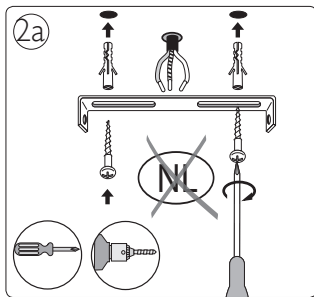

37241/**/13

37242/**/13

37246/**/13

Incl.

Philips Lighting Contact Centre
Int. Business Reply Service
I.B.R.S. / C.C.R.I. Numéro 10461
5600 VB Eindhoven
Pays-Bas / The Netherlands

www.philips.com/homelighting
☎ +800 7445 4775